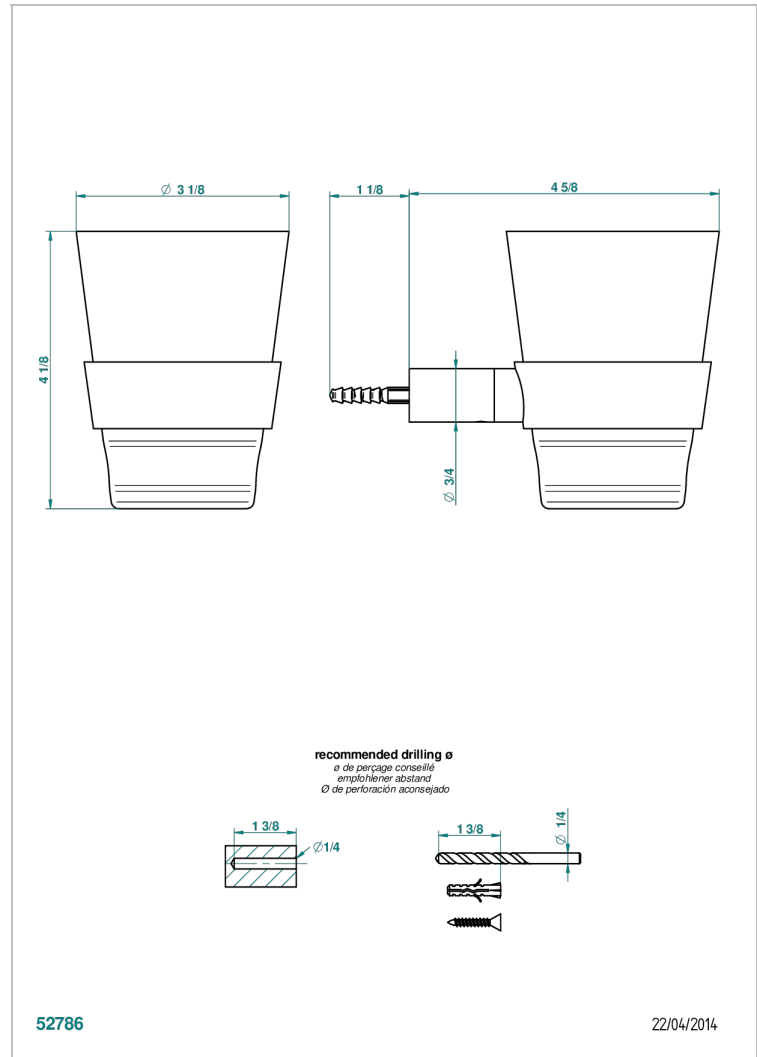

BEYOND CRYSTAL - CHAMPAGNER FARBE KRISTALL

U6J-536C

Wandglashalter mit Glaskristall Baccarat

THG®
PARIS

EIGENSCHAFTEN

- Beyond Crystal - Champagner Farbe Kristall
- Wandglashalter mit Glaskristall Baccarat

VERFÜGBARE OBERFLÄCHEN

Altnickel - H28
Blassgold - F30
Blassgold matt unlackiert - F31
Chrom - A02
Chrom / gold - G02
Chrom matt - C02

Gold - F01
Gold matt - F07
Mattschwarz keramik - D30
Pvd blush - H62
Pvd blush matt - H60
Pvd bronze braun - F33

Pvd bronze braun matt - F34
Pvd gold - H52
Pvd gold matt - H53
Pvd graphite - H64
Pvd graphite matt - H65
Pvd messing - H49

Pvd messing matt - H50
Pvd nickel - H55
Pvd nickel matt - H56
Pvd umber - H66
Pvd umber matt - H67