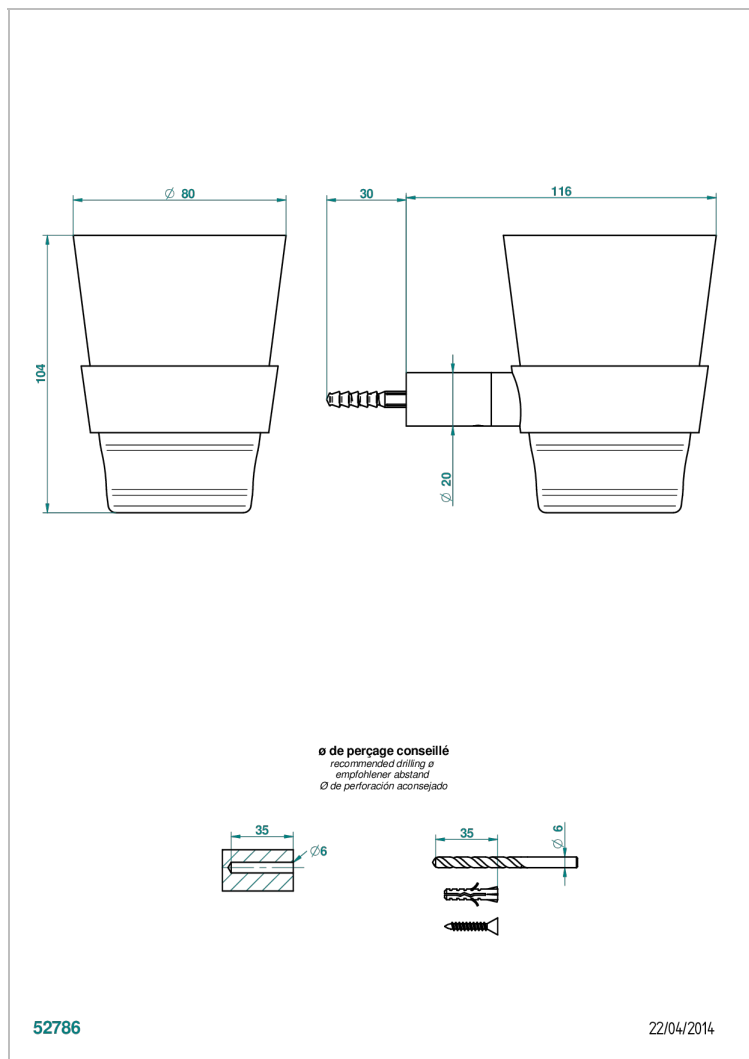

BEYOND CRYSTAL С ХРУСТАЛЕМ ЦВЕТА "ШАМПАНЬ"

U6J-536C

Стакан настенный из хрусталя BACCARAT для зубных щёток

THG[®]
PARIS

ХАРАКТЕРИСТИКИ

- Beyond crystal с хрусталём цвета "Шампань"
- Стакан настенный из хрусталя BACCARAT для зубных щёток