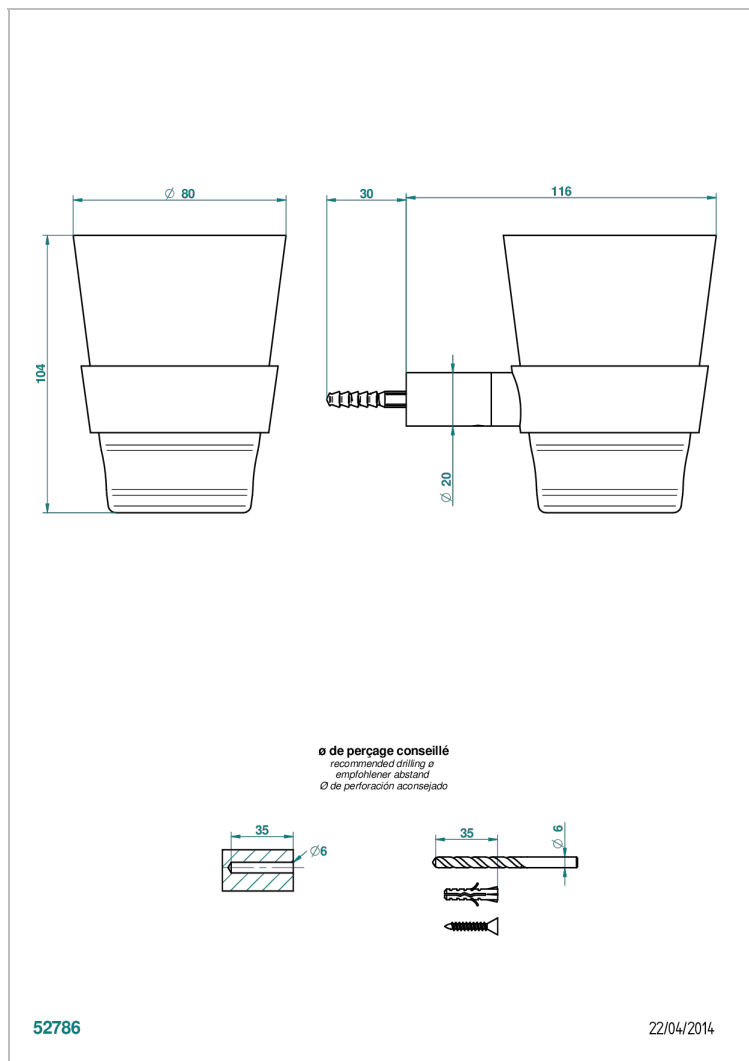

BEYOND CRYSTAL - CRISTAL COULEUR CHAMPAGNE

THG[®]
PARIS

U6J-536C

Porte-verre mural avec verre en cristal Baccarat

CARACTÉRISTIQUES

- Beyond Crystal - Cristal couleur Champagne
- Porte-verre mural avec verre en cristal Baccarat