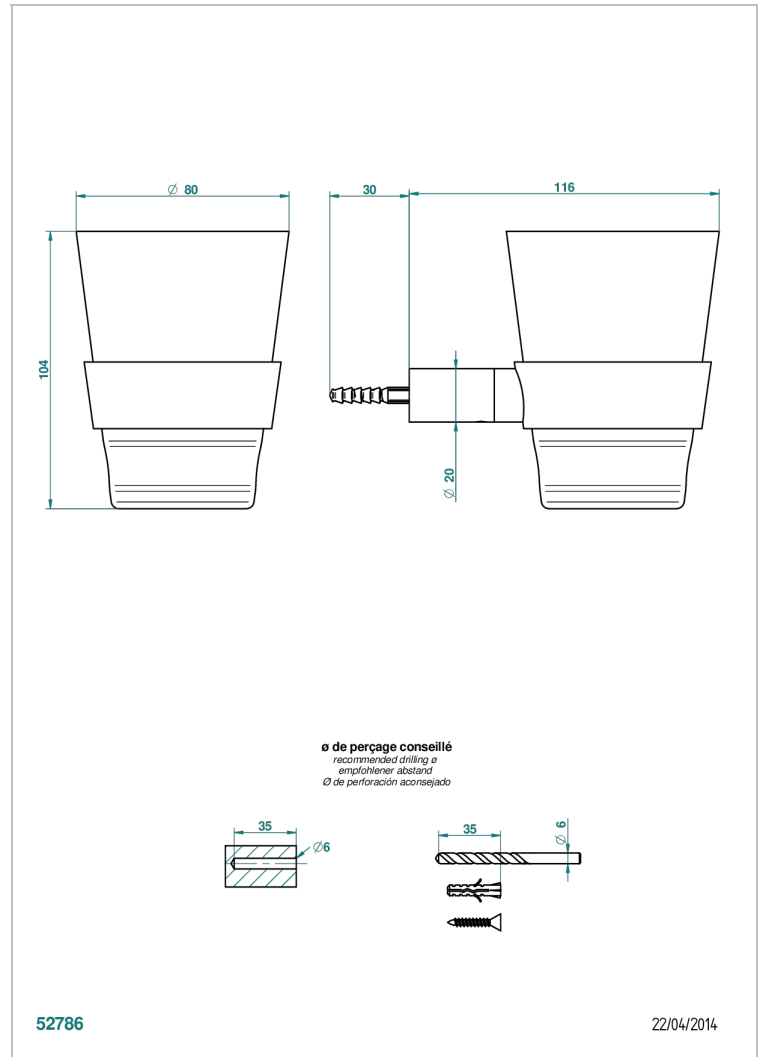

BEYOND CRYSTAL - CRISTAL DE COLOR CHAMPAN

U6J-536C

Portavasos mural con vaso de cristal baccarat

THG[®]
PARIS

CARACTERÍSTICAS

- Beyond Crystal - Cristal de color champán
- Portavasos mural con vaso de cristal baccarat