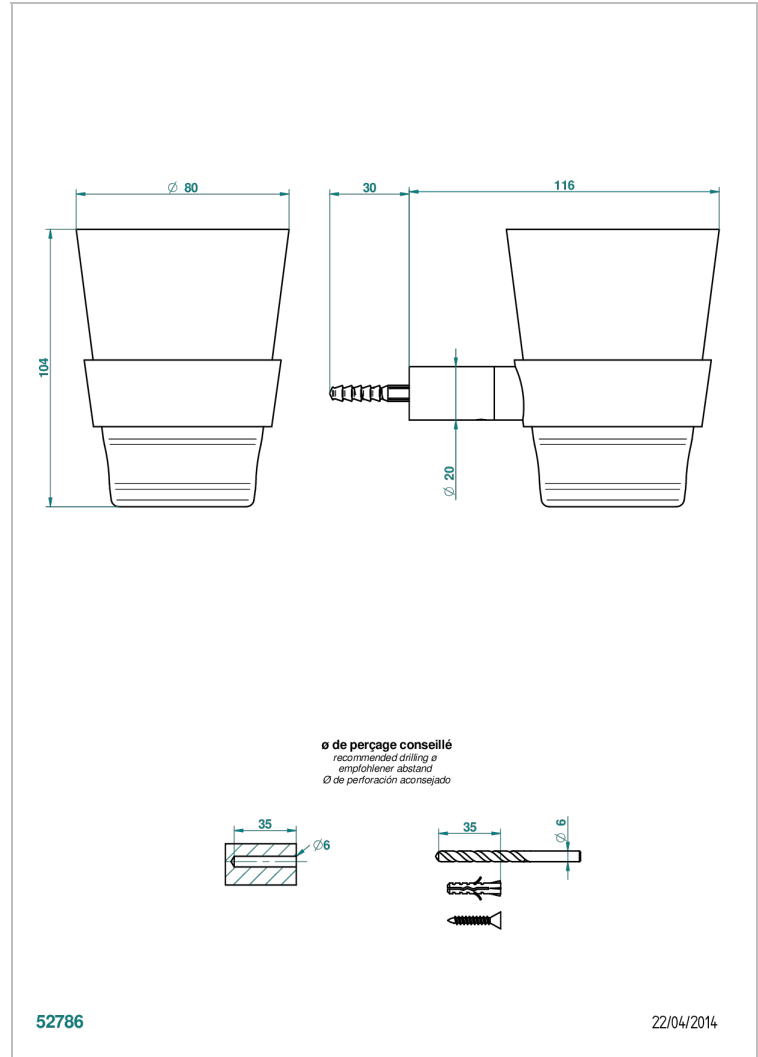

# BEYOND CRYSTAL - CHAMPAGNE CRYSTAL

U6J-536C

壁挂式杯架，带Baccarat水晶杯

THG<sup>®</sup>  
PARIS