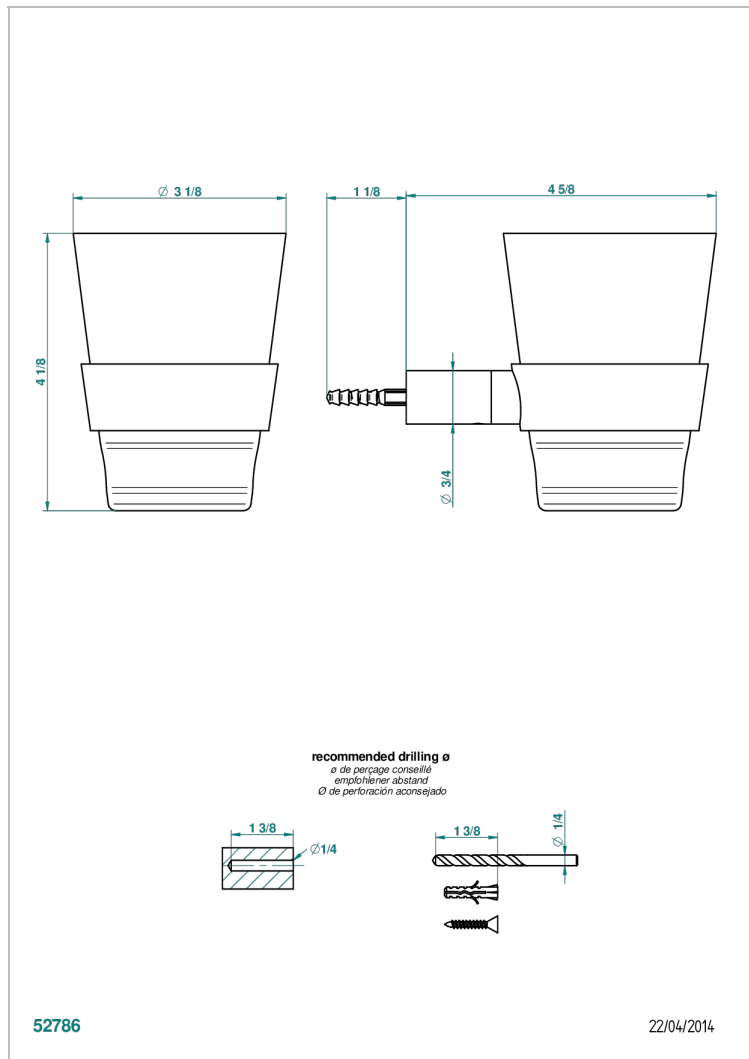

BEYOND CRYSTAL С ХРУСТАЛЕМ ЦВЕТА "ШАМПАНЬ"

U6J-536C

Стакан настенный из хрусталя BACCARAT для зубных щёток

THG[®]
PARIS

ХАРАКТЕРИСТИКИ

- Beyond crystal с хрусталём цвета "Шампань"
- Стакан настенный из хрусталя BACCARAT для зубных щёток