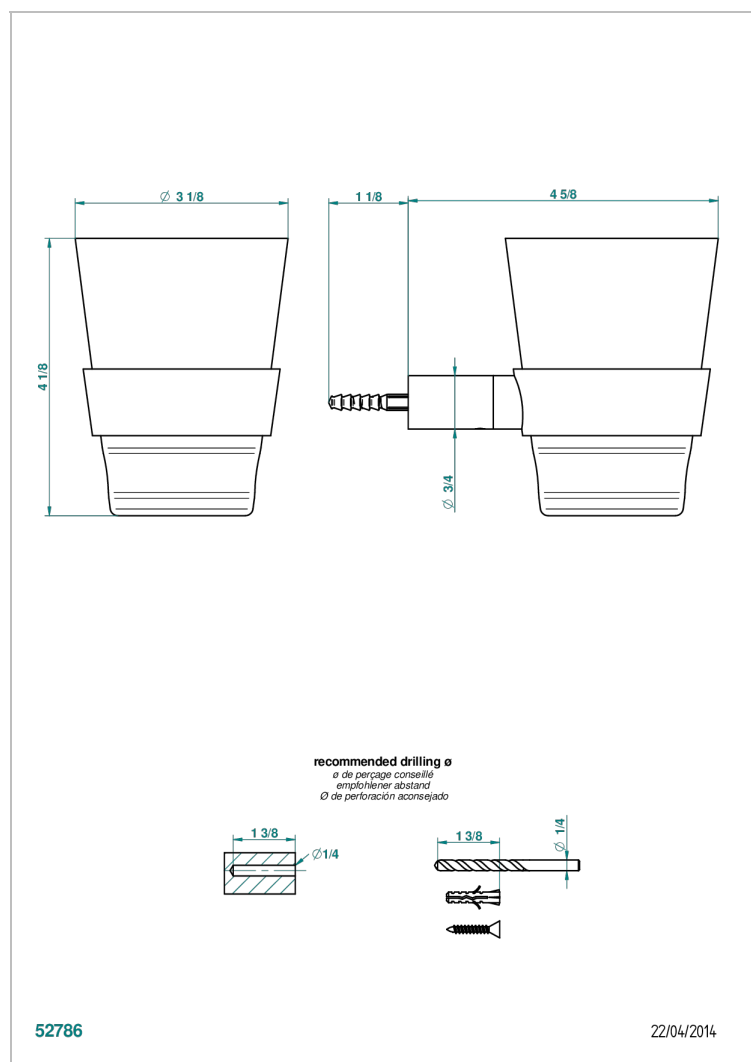

BEYOND CRYSTAL - CRISTAL COULEUR CHAMPAGNE

THG®
PARIS

U6J-536C

Porte-verre mural avec verre en cristal Baccarat

52786

22/04/2014

CARACTÉRISTIQUES

- Beyond Crystal - Cristal couleur Champagne
- Porte-verre mural avec verre en cristal Baccarat

FINITIONS DISPONIBLES

Chromé - A02
Chromé / doré - G02
Chromé mat - C02
Doré brillant - F01
Doré mat - F07
Noir mat céramique - D30

Or pâle - F30
Or pâle mat - F31
Pvd blush - H62
Pvd blush mat - H60
Pvd couleur bronze brown - F33
Pvd couleur bronze brown - mat - F34

Pvd couleur doré - H52
Pvd couleur doré mat - H53
Pvd couleur laiton - H49
Pvd couleur laiton mat - H50
Pvd couleur nickel - H55
Pvd couleur nickel mat - H56

Pvd graphite - H64
Pvd graphite mat - H65
Pvd umber - H66
Pvd umber mat - H67
Vieux nickel - H28