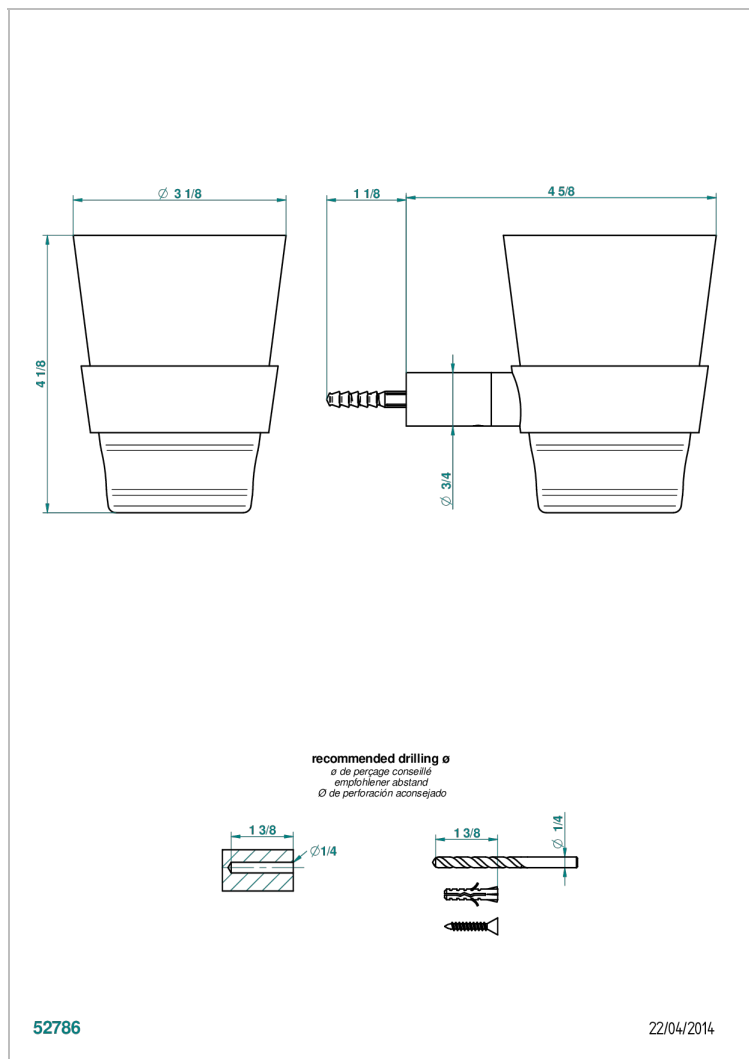

BEYOND CRYSTAL - CRISTAL DE COLOR CHAMPAN

THG[®]
PARIS

U6J-536C

Portavaso mural con vaso de cristal baccarat

CARACTERÍSTICAS

- Beyond Crystal - Cristal de color champán
- Portavaso mural con vaso de cristal baccarat