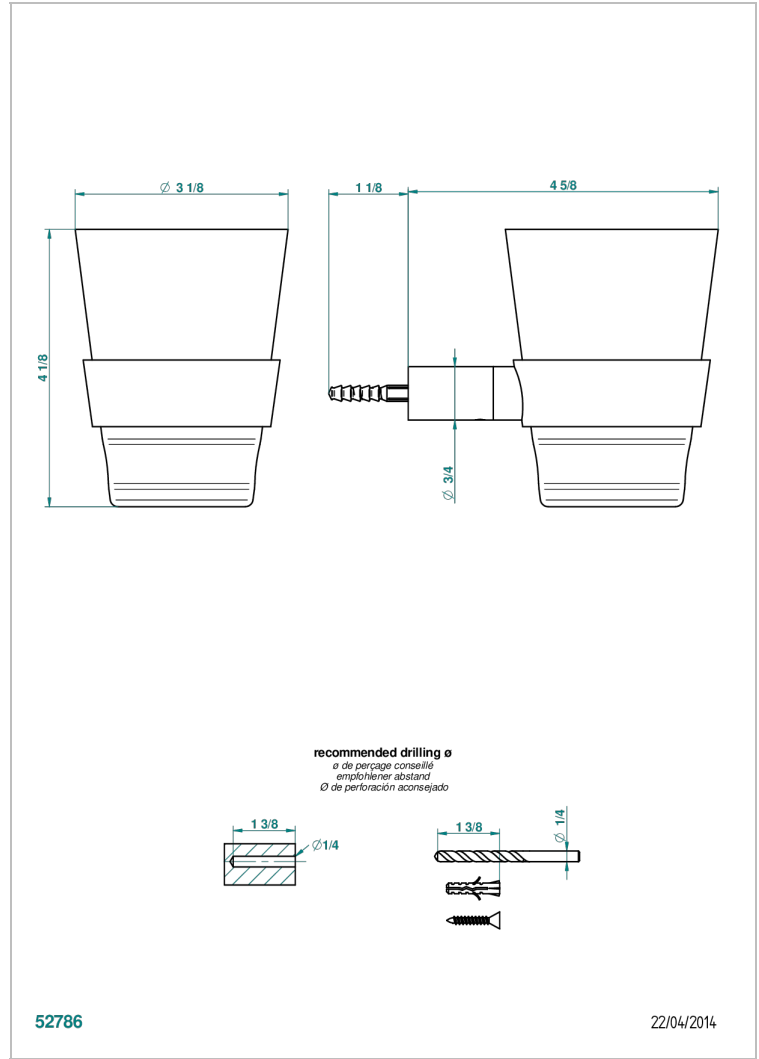

BEYOND CRYSTAL - CHAMPAGNE CRYSTAL

U6J-536C

壁挂式杯架，带Baccarat水晶杯

THG[®]
PARIS

特色

- Beyond Crystal - Champagne crystal
- 壁挂式杯架，带Baccarat水晶杯

可选饰面

Black ceram - D30
Blush PVD - H62
Graphite PVD - H64
Matt Umber PVD - H67
Matt blush PVD - H60
Matt graphite PVD - H65