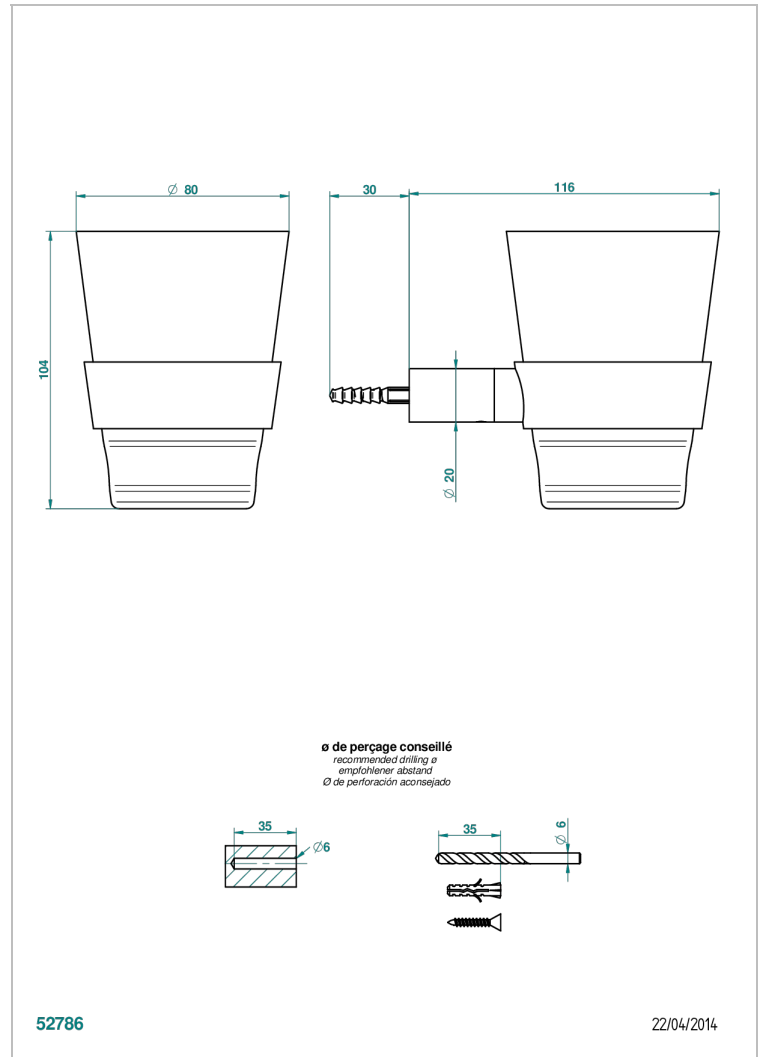

# BEYOND CRYSTAL - CRISTAL ROUGE

U6H-536C

Porte-verre mural avec verre en cristal Baccarat

THG<sup>®</sup>  
PARIS