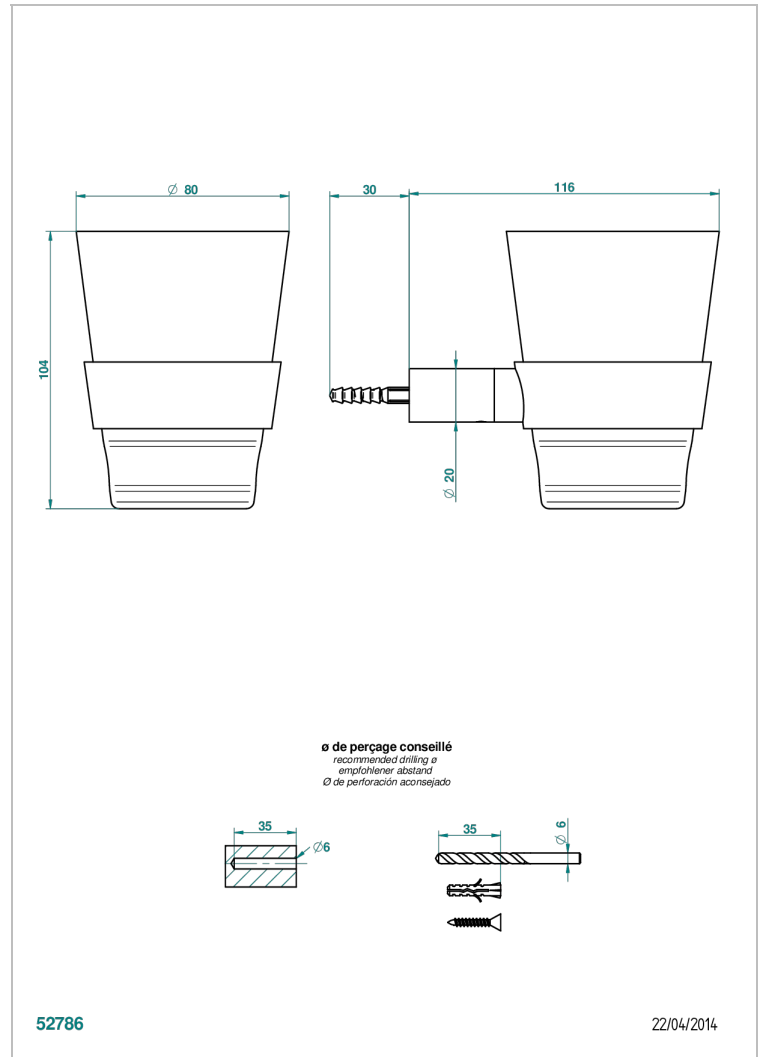

BEYOND CRYSTAL - CRISTAL ROJO

U6H-536C

Portavaso mural con vaso de cristal baccarat

THG[®]
PARIS

CARACTERÍSTICAS

- Beyond Crystal - cristal rojo
- Portavaso mural con vaso de cristal baccarat

ACABADOS DISPONIBLES