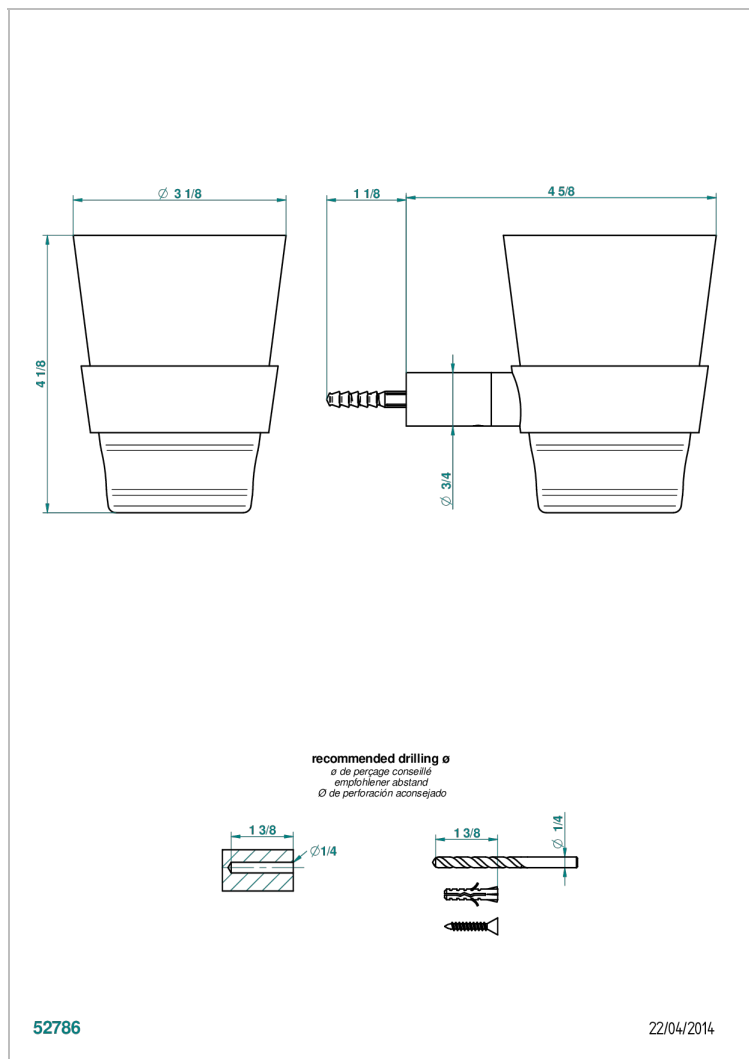

BEYOND CRYSTAL - CRISTAL ROUGE

U6H-536C

THG[®]
PARIS

Porte-verre mural avec verre en cristal Baccarat

CARACTÉRISTIQUES

- Beyond Crystal - Cristal rouge
- Porte-verre mural avec verre en cristal Baccarat

FINITIONS DISPONIBLES