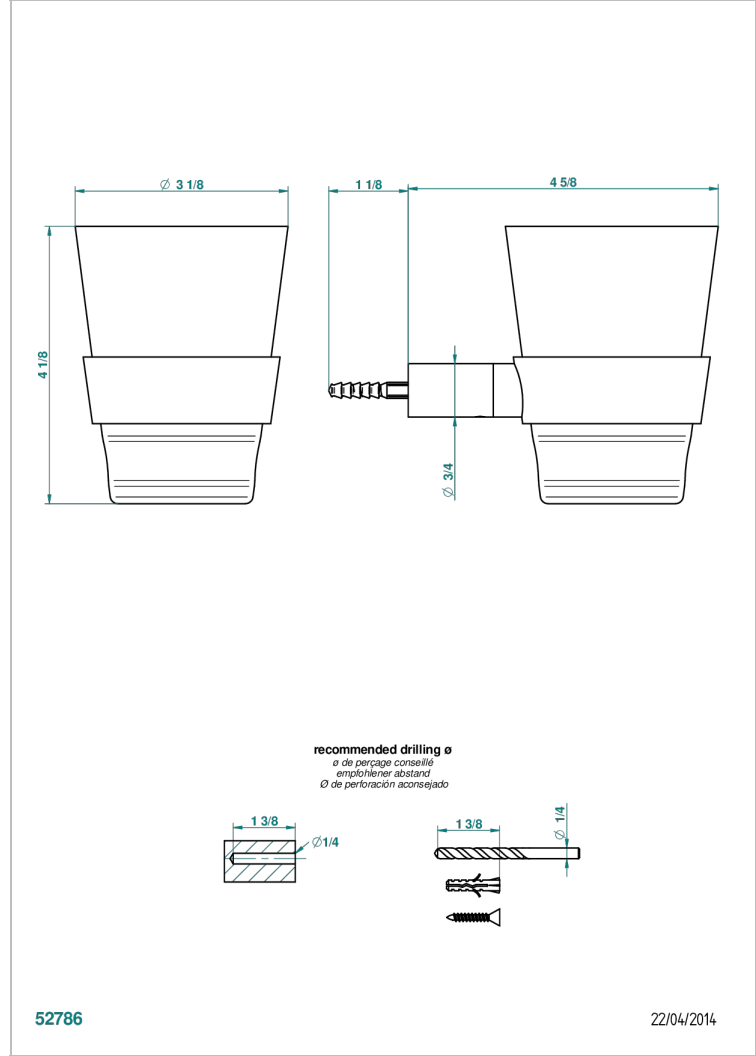

BEYOND CRYSTAL - CRISTAL ROJO

U6H-536C

Portavaso mural con vaso de cristal baccarat

THG[®]
PARIS

52786

22/04/2014

CARACTERÍSTICAS

- Beyond Crystal - cristal rojo
- Portavaso mural con vaso de cristal baccarat