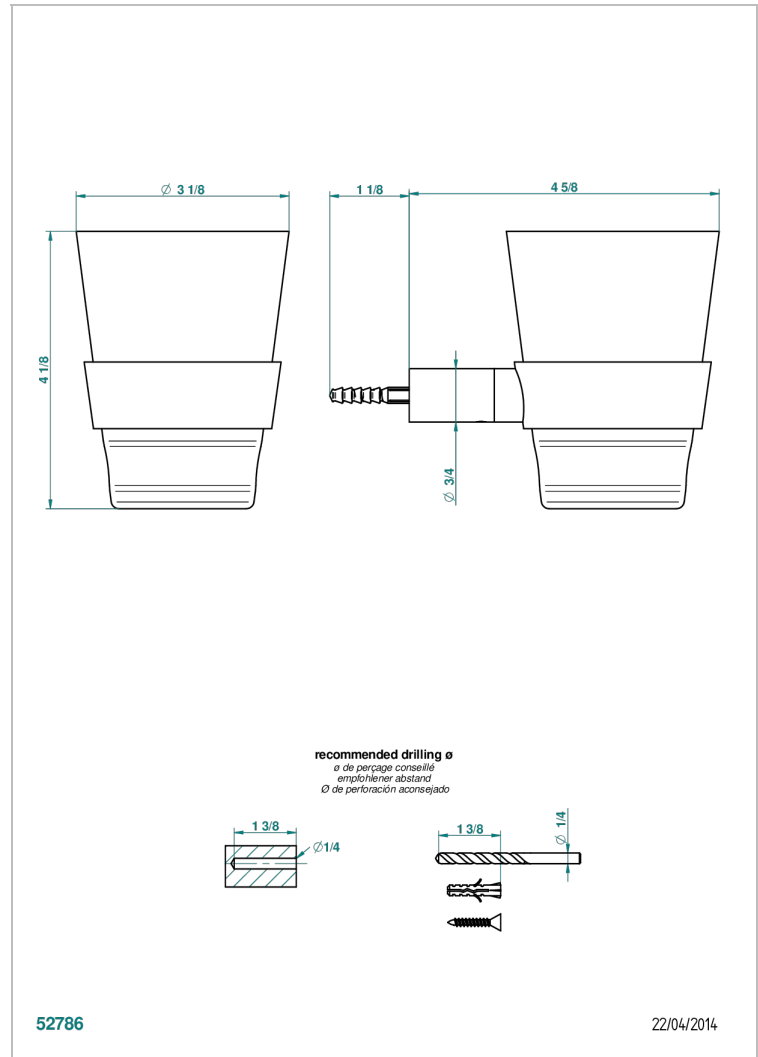

BEYOND CRYSTAL - CRISTAL ROUGE

U6H-536C

Porte-verre mural avec verre en cristal Baccarat

THG[®]
PARIS

CARACTÉRISTIQUES

- Beyond Crystal - Cristal rouge
- Porte-verre mural avec verre en cristal Baccarat

FINITIONS DISPONIBLES