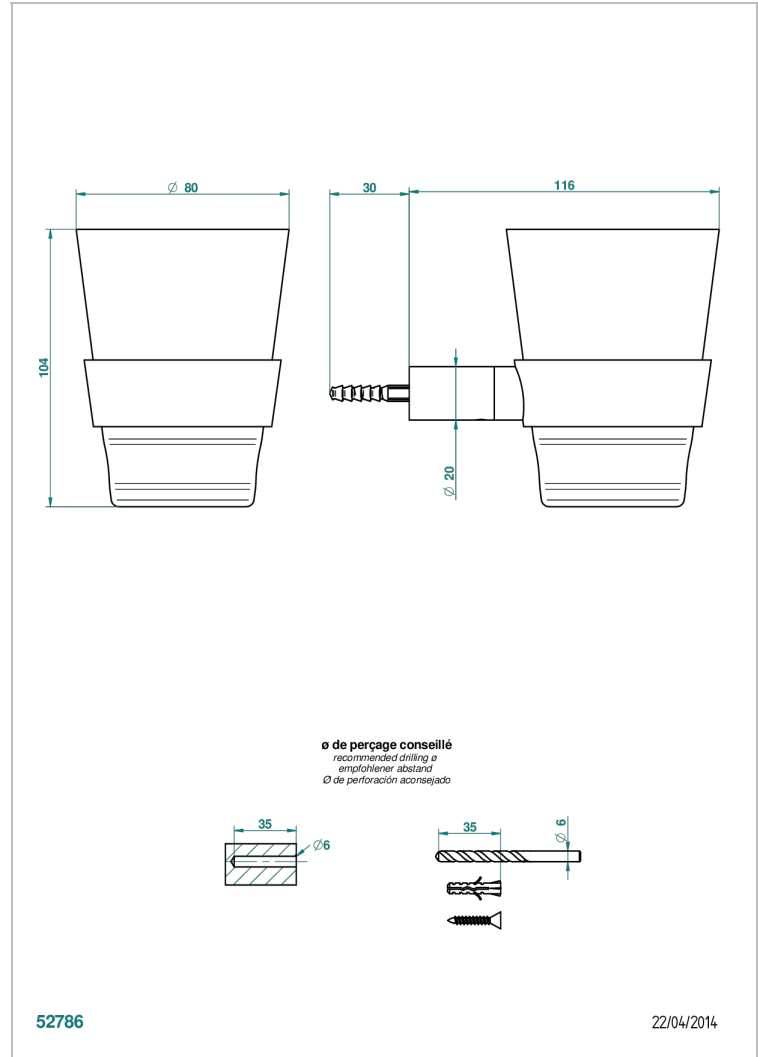

# BEYOND CRYSTAL - CRISTAL ROJO

U6H-536C

Portavasos mural con vaso de cristal baccarat

THG<sup>®</sup>  
PARIS