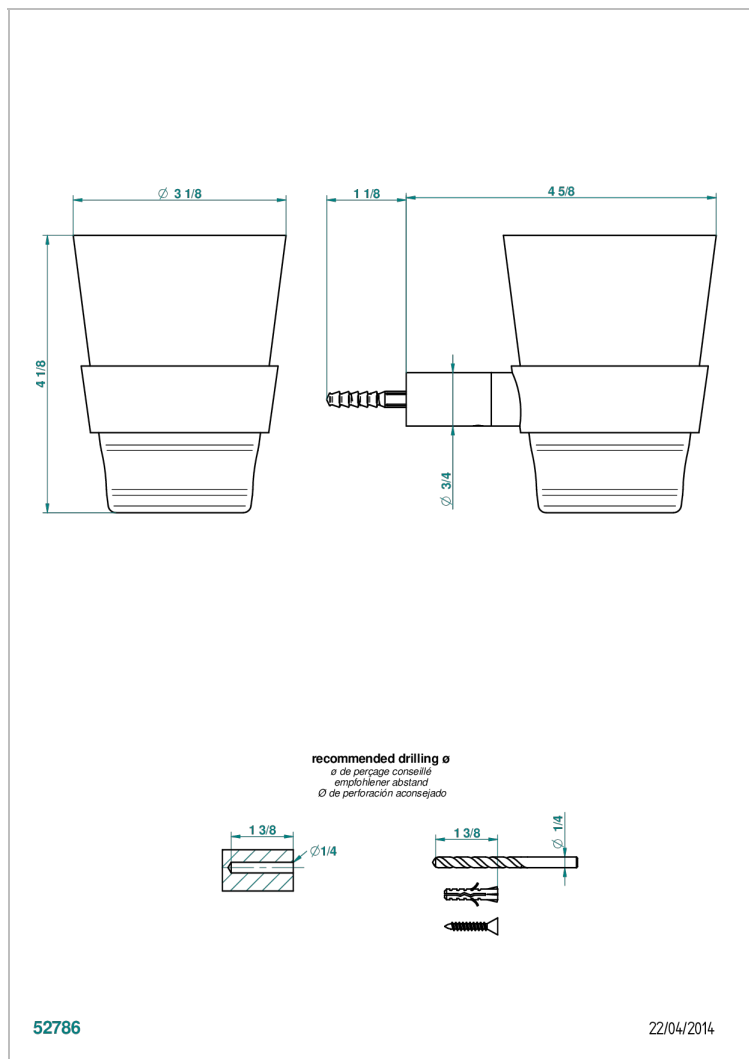

# BEYOND CRYSTAL - CRISTAL ROUGE

U6H-536C

THG<sup>®</sup>  
PARIS

Porte-verre mural avec verre en cristal Baccarat

52786

22/04/2014