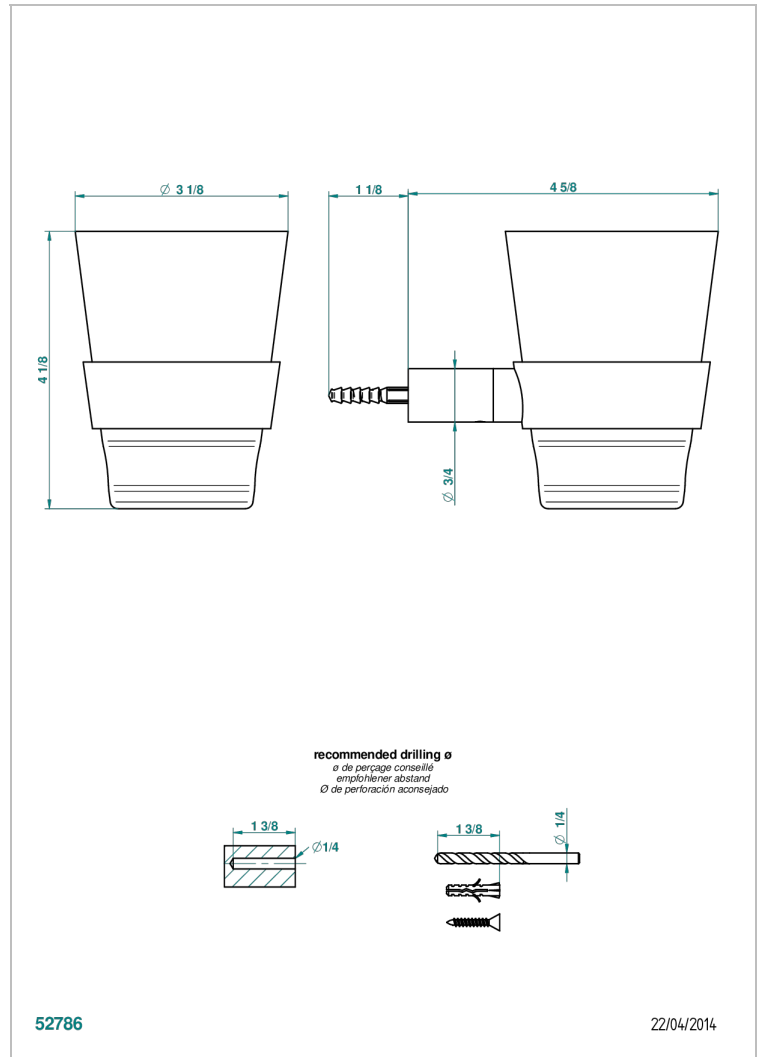

BEYOND CRYSTAL - CRISTAL ROJO

U6H-536C

Portavaso mural con vaso de cristal baccarat

THG[®]
PARIS

CARACTERÍSTICAS

- Beyond Crystal - cristal rojo
- Portavaso mural con vaso de cristal baccarat

ACABADOS DISPONIBLES