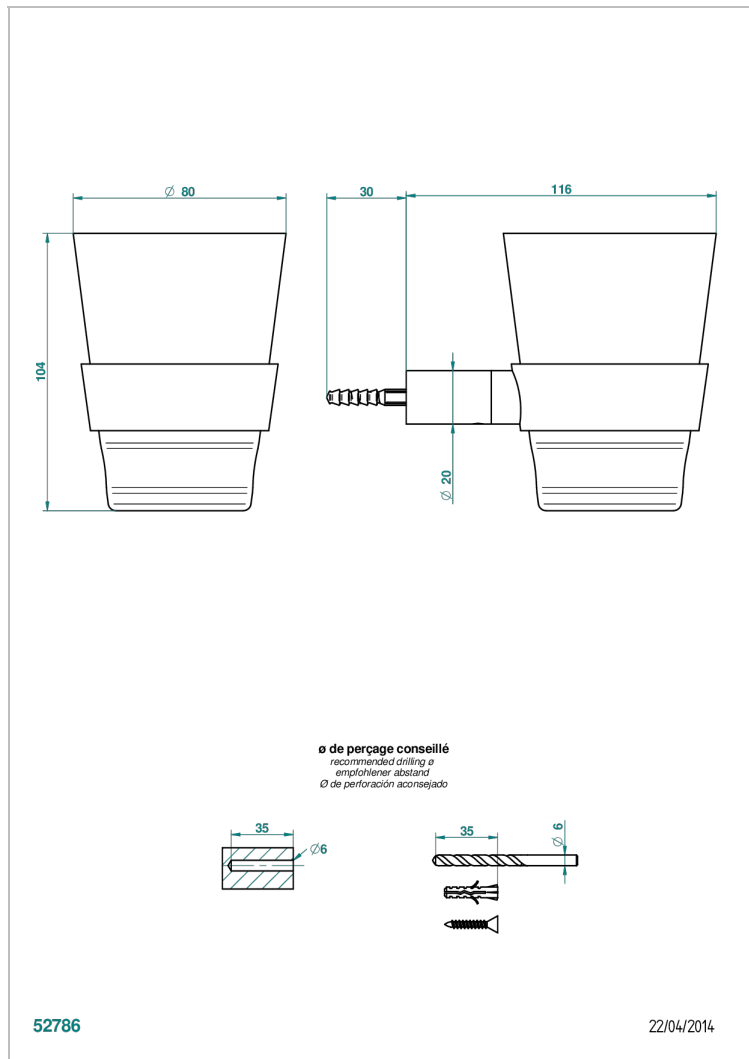

BEYOND CRYSTAL С КРАСНЫМ ХРУСТАЛЕМ

U6H-536C

Стакан настенный из хрусталя BACCARAT для зубных щёток

THG[®]
PARIS

ХАРАКТЕРИСТИКИ

- Beyond crystal с красным хрусталём
- Стакан настенный из хрусталя BACCARAT для зубных щёток