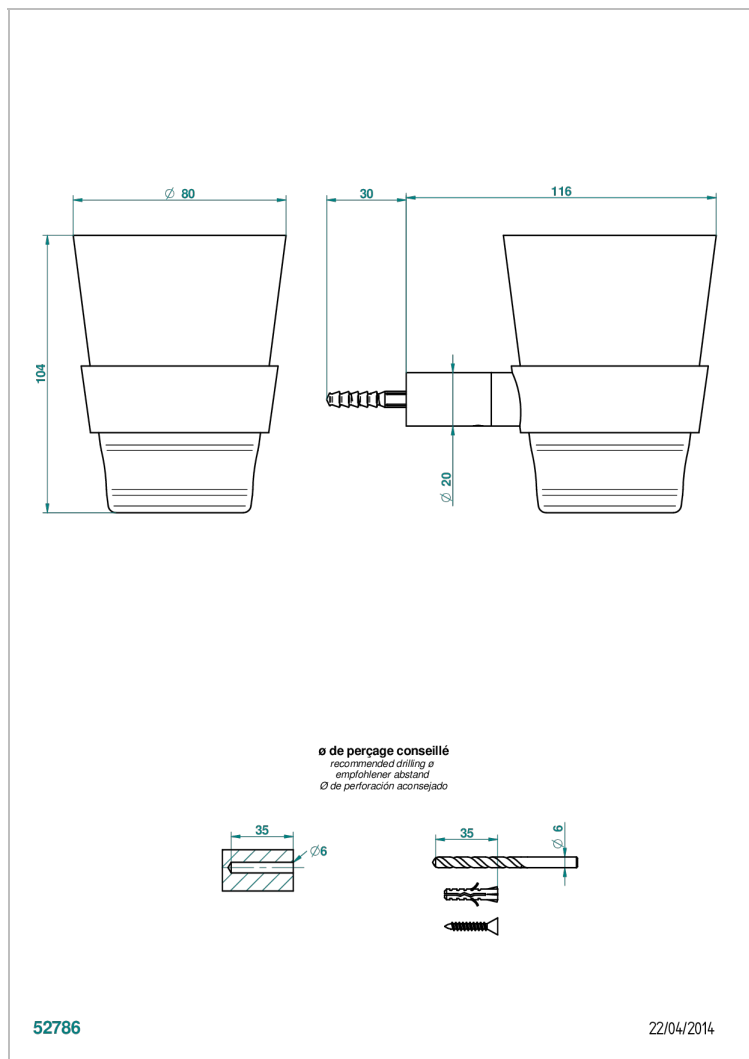

# BEYOND CRYSTAL - CRISTAL ROUGE

U6H-536C

THG<sup>®</sup>  
PARIS

Porte-verre mural avec verre en cristal Baccarat