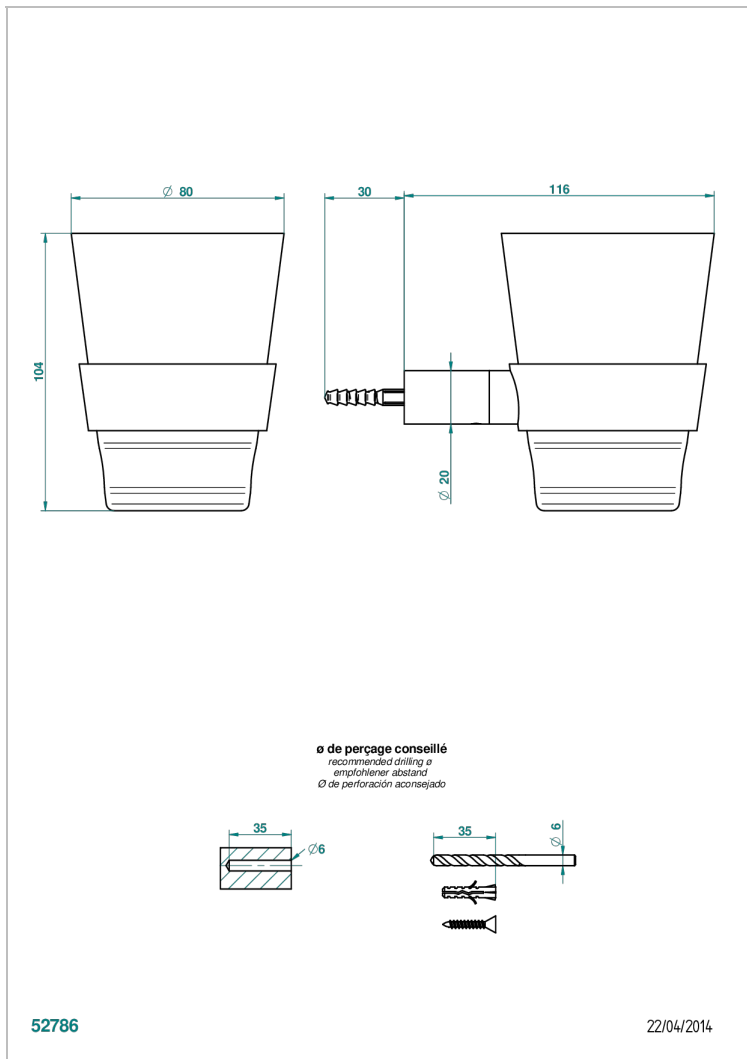

BEYOND CRYSTAL - CRISTAL ROJO

U6H-536C

THG[®]
PARIS

Portavaso mural con vaso de cristal baccarat

CARACTERÍSTICAS

- Beyond Crystal - cristal rojo
- Portavaso mural con vaso de cristal baccarat

ACABADOS DISPONIBLES