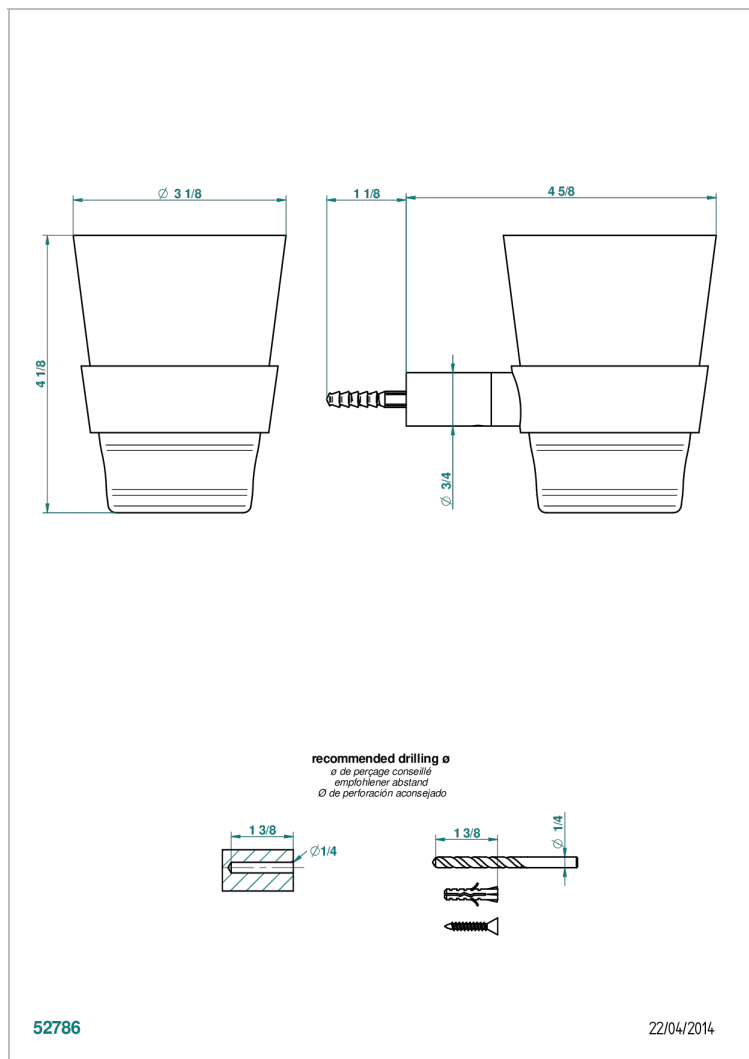

# BEYOND CRYSTAL - CRISTAL ROUGE

U6H-536C

THG<sup>®</sup>  
PARIS

Porte-verre mural avec verre en cristal Baccarat