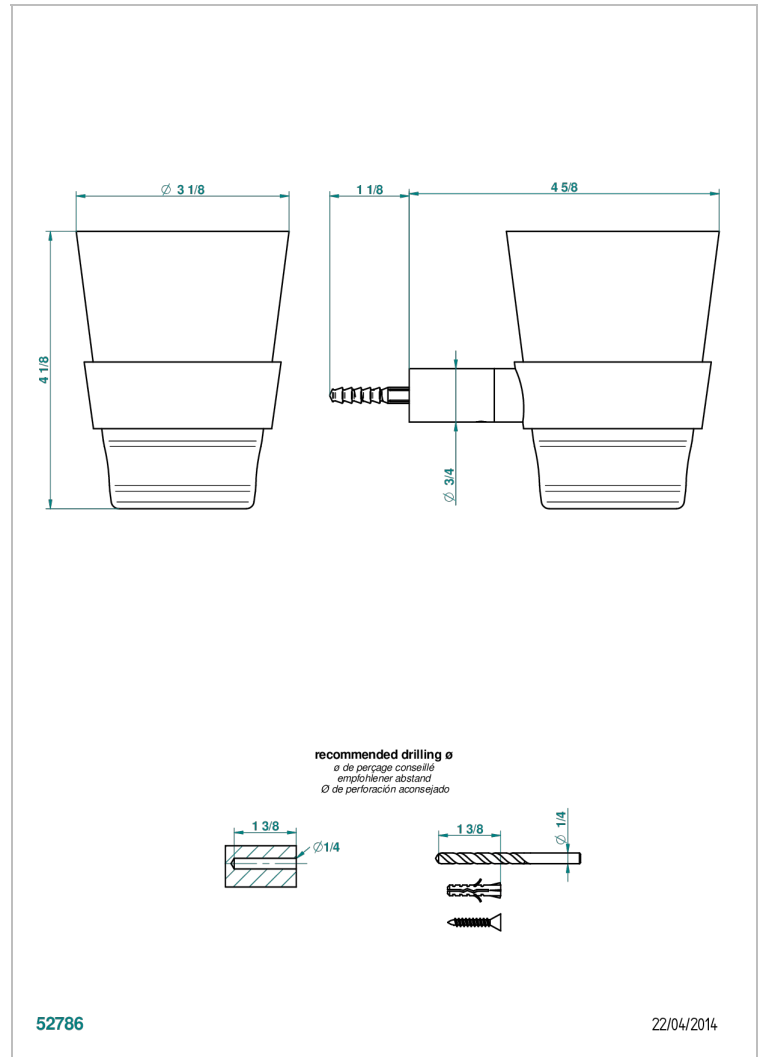

# BEYOND CRYSTAL - CRISTAL ROJO

U6H-536C

Portavaso mural con vaso de cristal baccarat

THG<sup>®</sup>  
PARIS

## CARACTERÍSTICAS

- Beyond Crystal - cristal rojo
- Portavaso mural con vaso de cristal baccarat