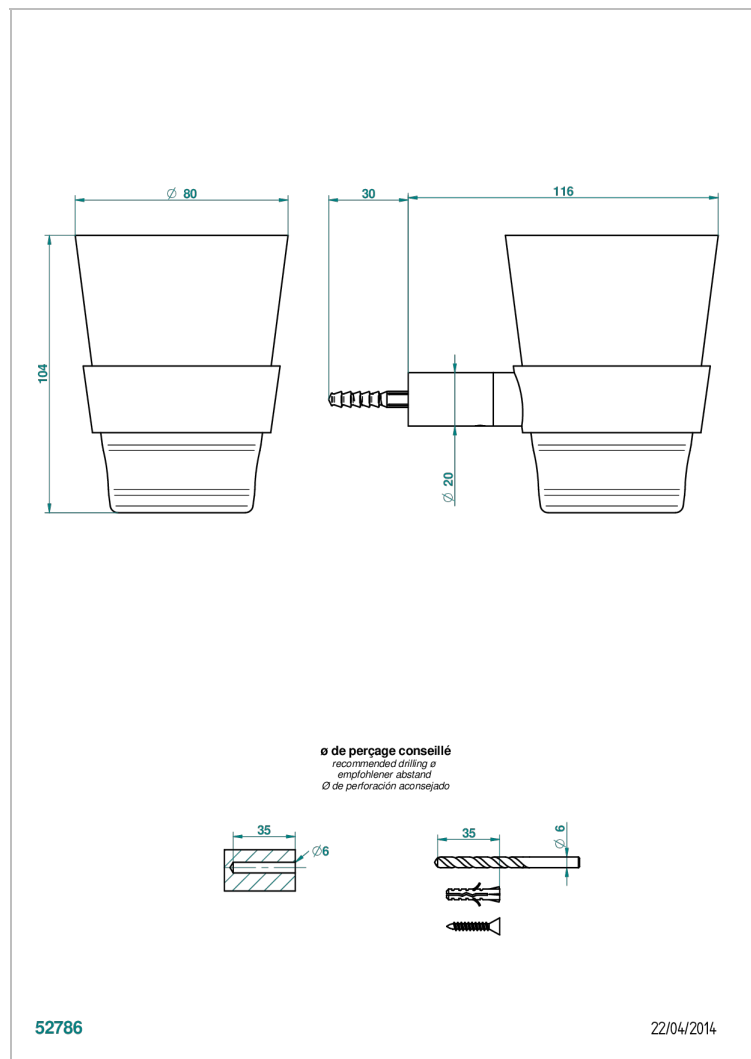

BEYOND CRYSTAL - CRISTAL CLAIR

U6F-536C

Porte-verre mural avec verre en cristal Baccarat

THG[®]
PARIS

CARACTÉRISTIQUES

- Beyond Crystal - Cristal clair
- Porte-verre mural avec verre en cristal Baccarat

FINITIONS DISPONIBLES