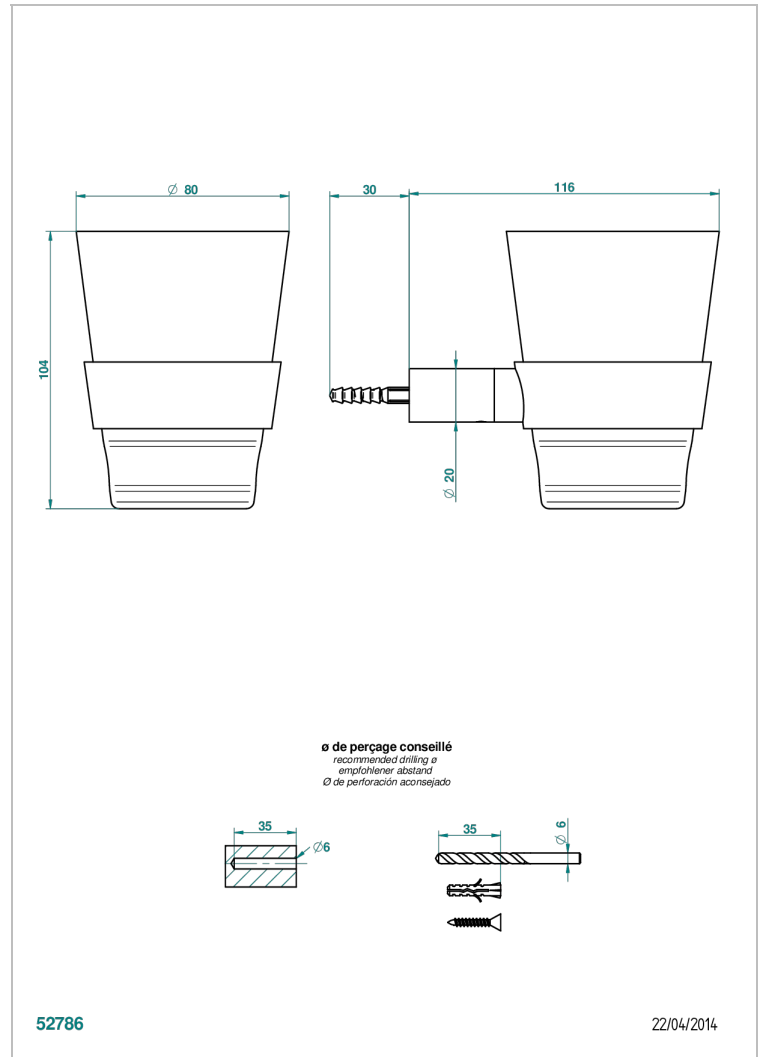

# BEYOND CRYSTAL - CRISTAL CLARO

U6F-536C

Portavasos mural con vaso de cristal baccarat

THG<sup>®</sup>  
PARIS