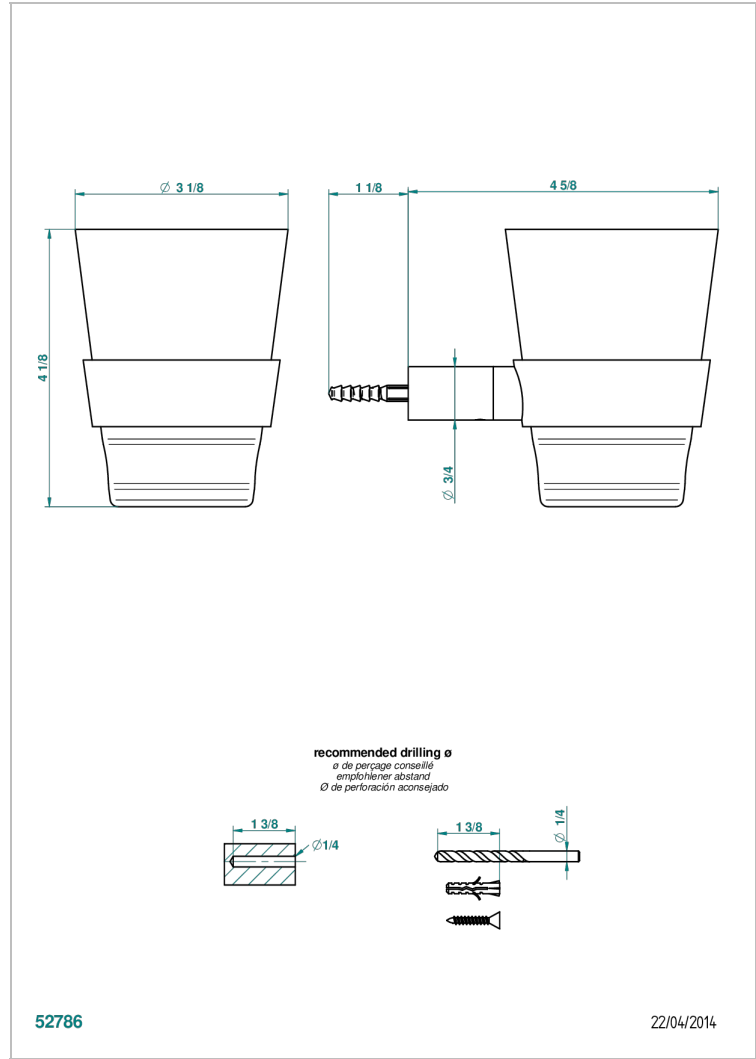

BEYOND CRYSTAL - CRISTAL CLAIR

U6F-536C

Porte-verre mural avec verre en cristal Baccarat

THG[®]
PARIS

CARACTÉRISTIQUES

- Beyond Crystal - Cristal clair
- Porte-verre mural avec verre en cristal Baccarat

FINITIONS DISPONIBLES