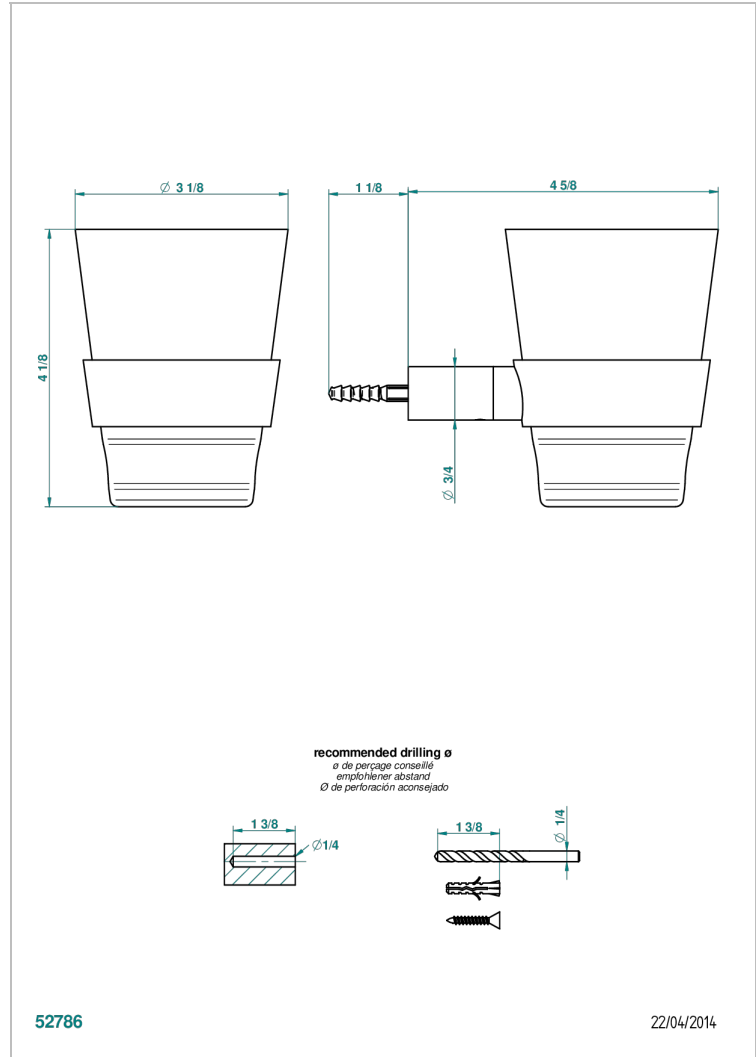

BEYOND CRYSTAL - CRISTAL CLARO

U6F-536C

THG[®]
PARIS

Portavaso mural con vaso de cristal baccarat

CARACTERÍSTICAS

- Beyond Crystal - cristal claro
- Portavaso mural con vaso de cristal baccarat

ACABADOS DISPONIBLES