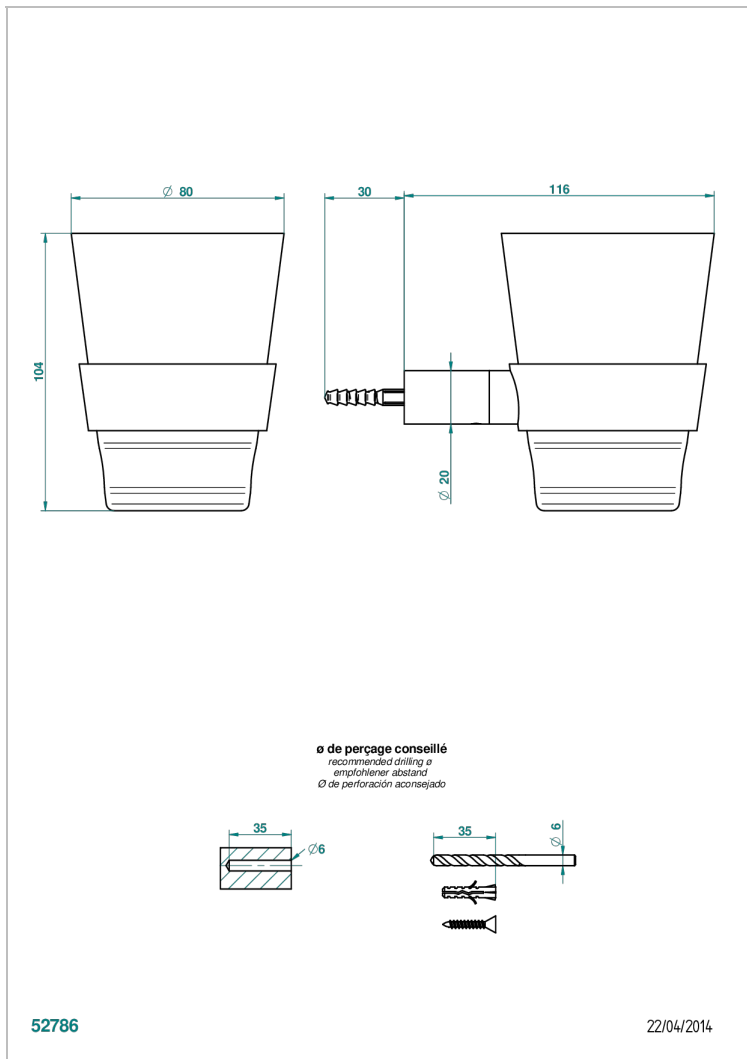

# BEYOND CRYSTAL - CRISTAL CLAIR

U6F-536C

THG<sup>®</sup>  
PARIS

Porte-verre mural avec verre en cristal Baccarat

## CARACTÉRISTIQUES

- Beyond Crystal - Cristal clair
- Porte-verre mural avec verre en cristal Baccarat