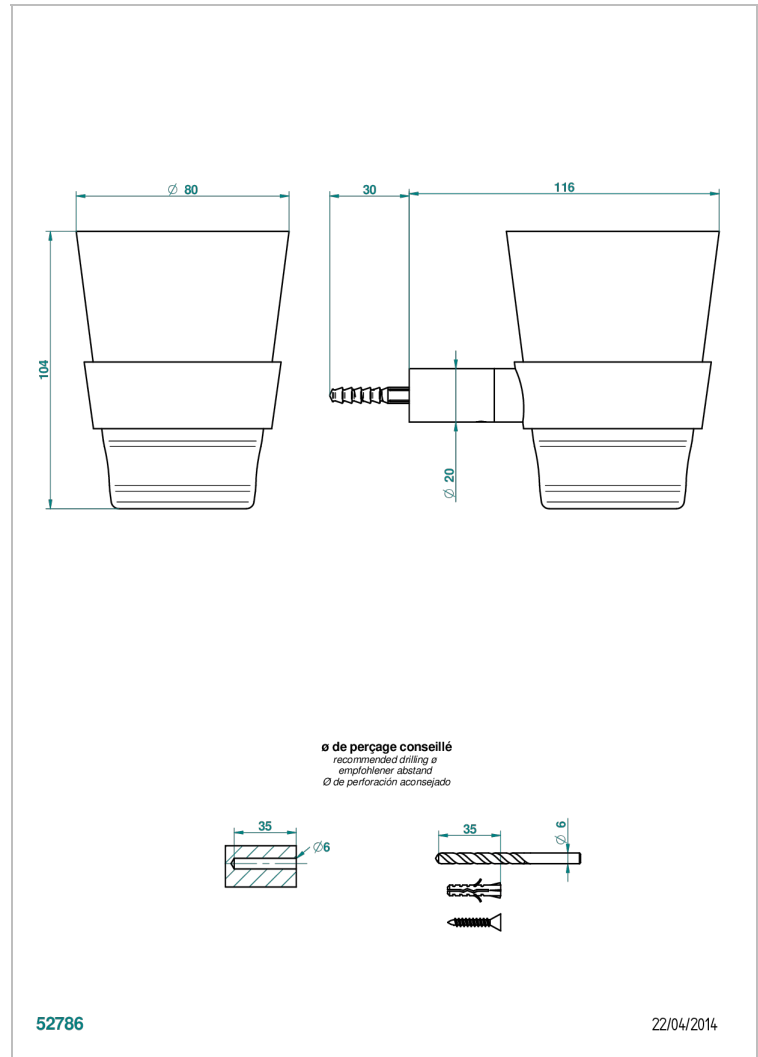

# BEYOND CRYSTAL, KRISTALL KLAR

U6F-536C

Wandglashalter mit Glaskristall Baccarat

THG<sup>®</sup>  
PARIS