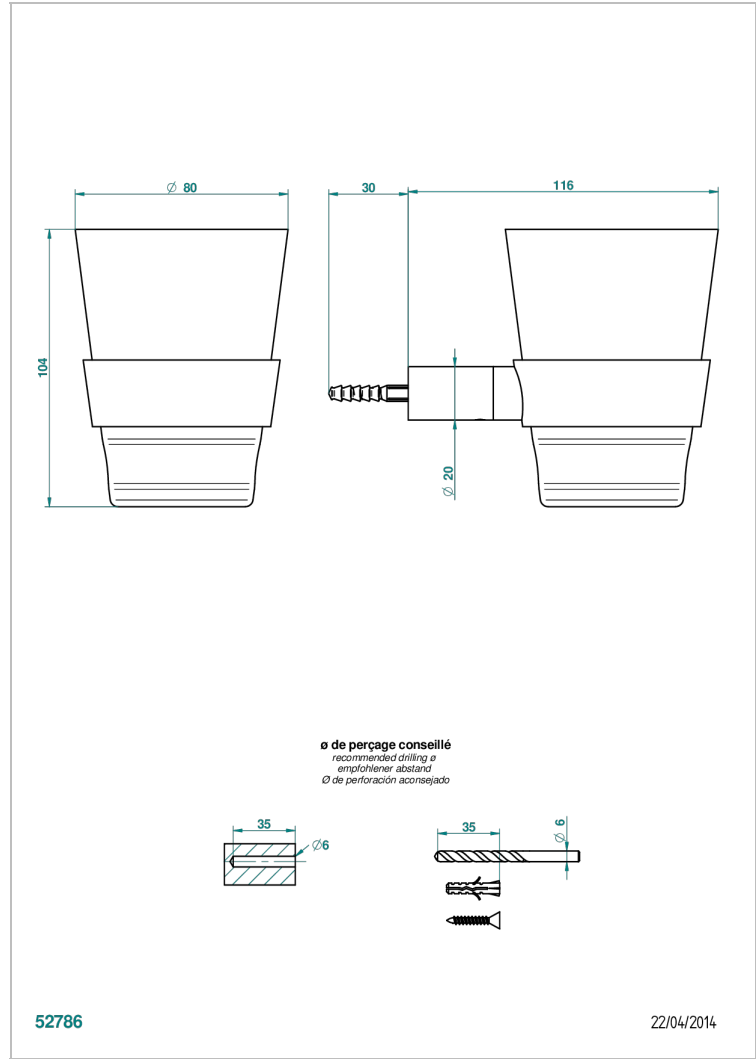

BEYOND CRYSTAL - CRISTAL CLAIR

U6F-536C

Porte-verre mural avec verre en cristal Baccarat

THG[®]
PARIS

CARACTÉRISTIQUES

- Beyond Crystal - Cristal clair
- Porte-verre mural avec verre en cristal Baccarat

FINITIONS DISPONIBLES