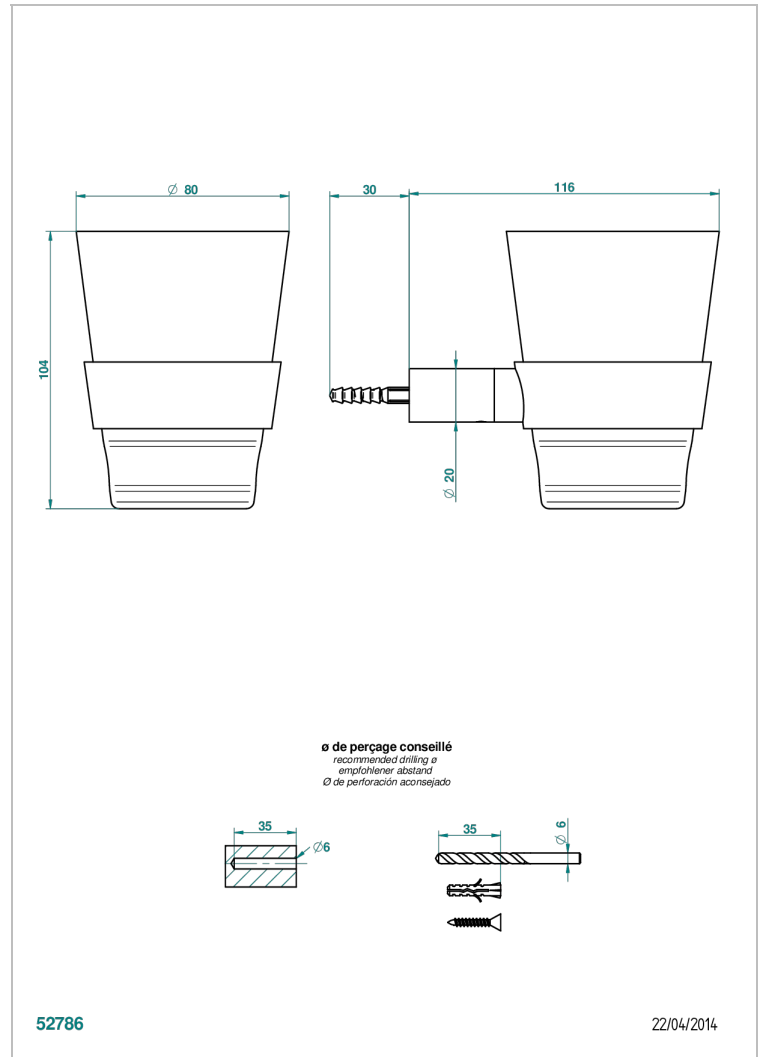

BEYOND CRYSTAL - CRISTAL CLARO

U6F-536C

Portavasos mural con vaso de cristal baccarat

THG[®]
PARIS

CARACTERÍSTICAS

- Beyond Crystal - cristal claro
- Portavasos mural con vaso de cristal baccarat

ACABADOS DISPONIBLES