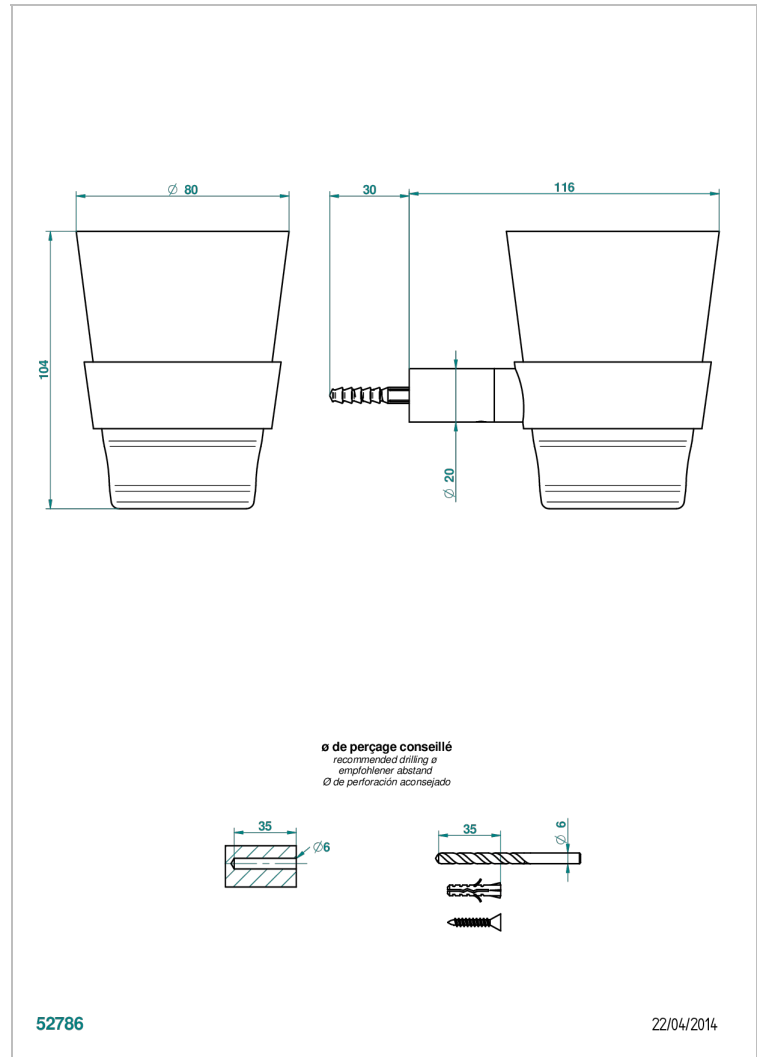

# BEYOND CRYSTAL, KRISTALL KLAR

U6F-536C

Wandglashalter mit Glaskristall Baccarat

THG<sup>®</sup>  
PARIS