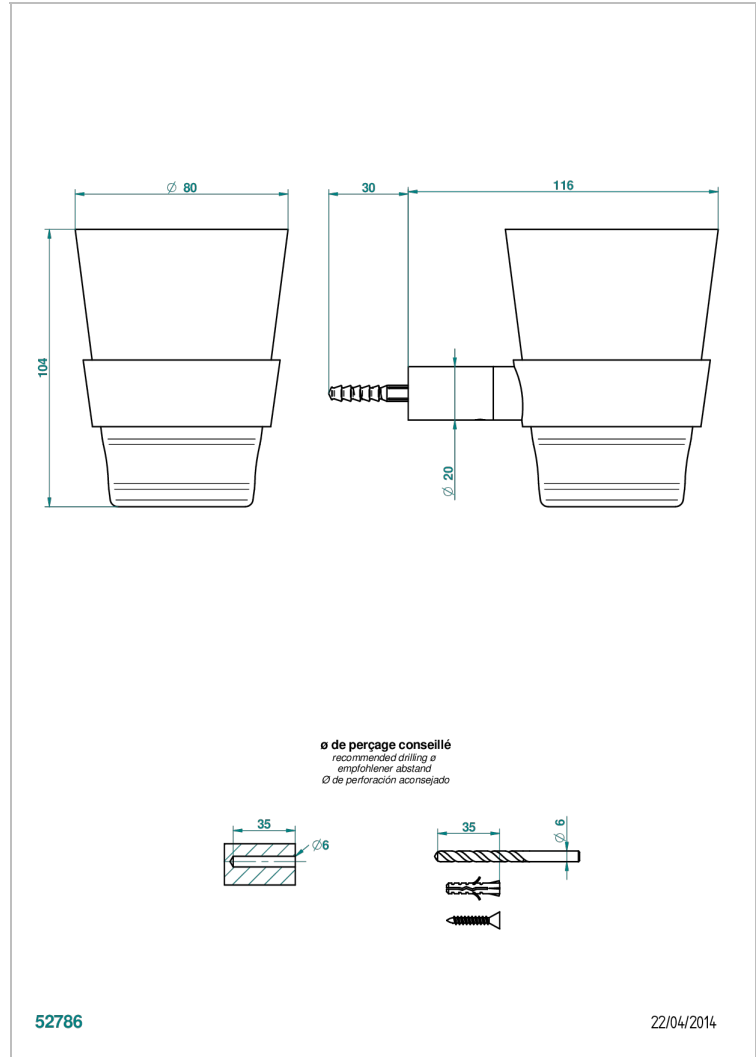

BEYOND CRYSTAL - CLEAR CRYSTAL

U6F-536C

壁挂式杯架，带Baccarat水晶杯

THG[®]
PARIS

特色

- Beyond Crystal - Clear crystal
- 壁挂式杯架，带Baccarat水晶杯

可选饰面

Black ceram - D30
Blush PVD - H62
Graphite PVD - H64
Matt Umber PVD - H67
Matt blush PVD - H60
Matt graphite PVD - H65