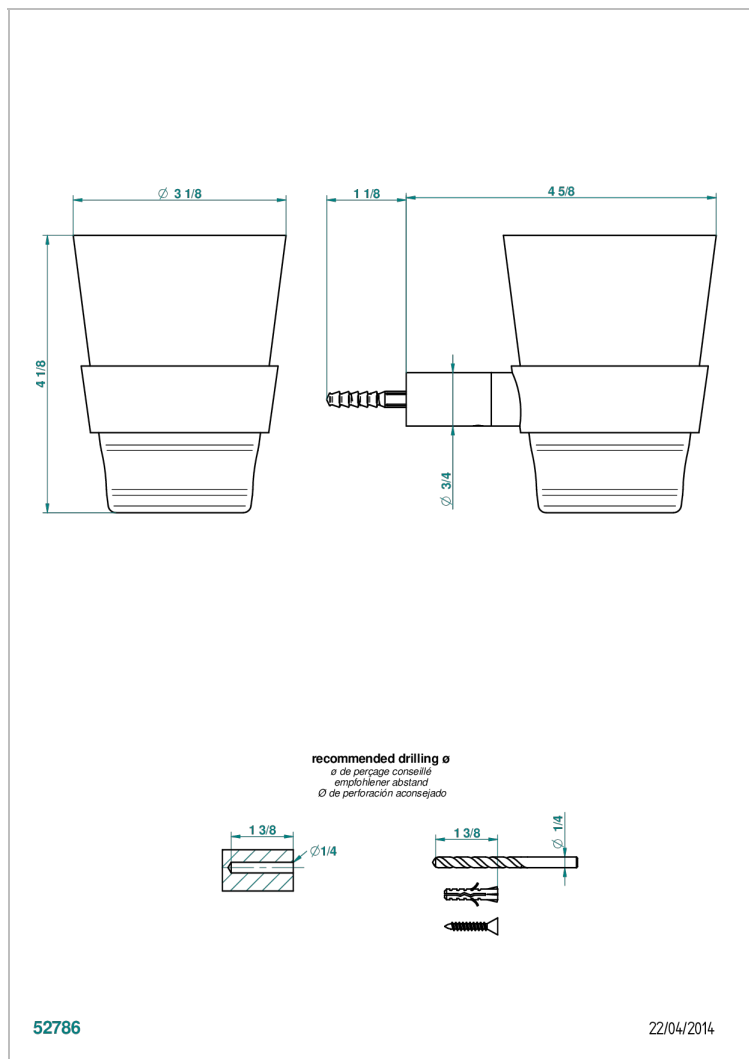

BEYOND CRYSTAL - CRISTAL CLAIR

U6F-536C

Porte-verre mural avec verre en cristal Baccarat

THG[®]
PARIS

CARACTÉRISTIQUES

- Beyond Crystal - Cristal clair
- Porte-verre mural avec verre en cristal Baccarat

FINITIONS DISPONIBLES