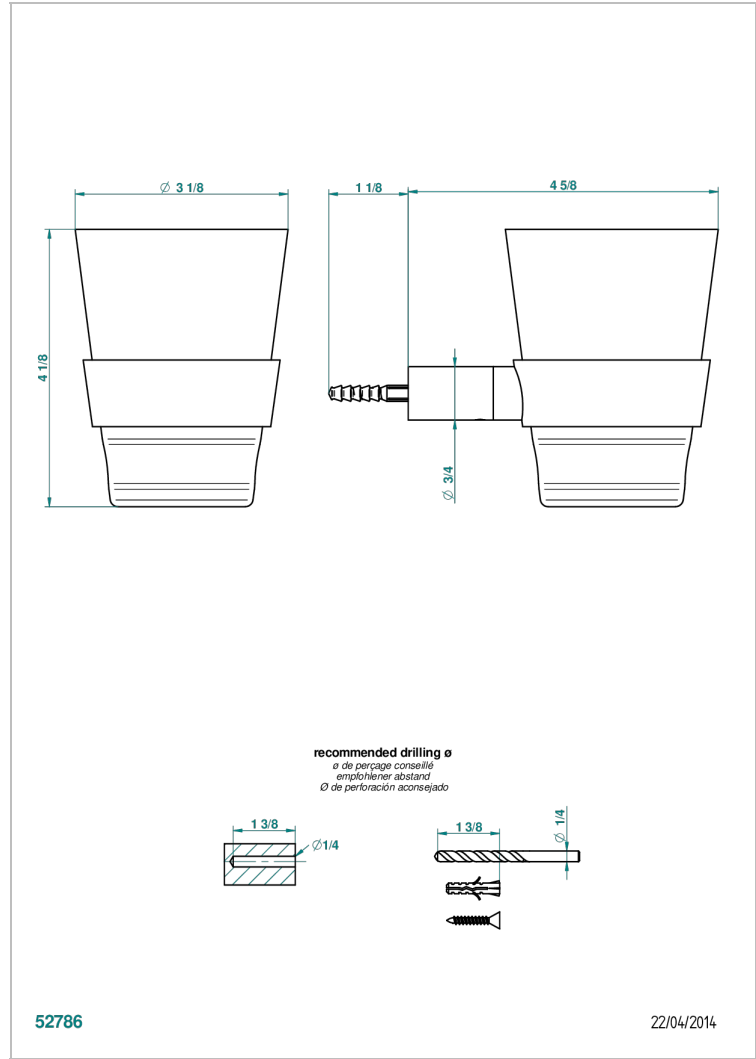

BEYOND CRYSTAL - CRISTAL CLARO

U6F-536C

Portavaso mural con vaso de cristal baccarat

THG[®]
PARIS

CARACTERÍSTICAS

- Beyond Crystal - cristal claro
- Portavaso mural con vaso de cristal baccarat

ACABADOS DISPONIBLES