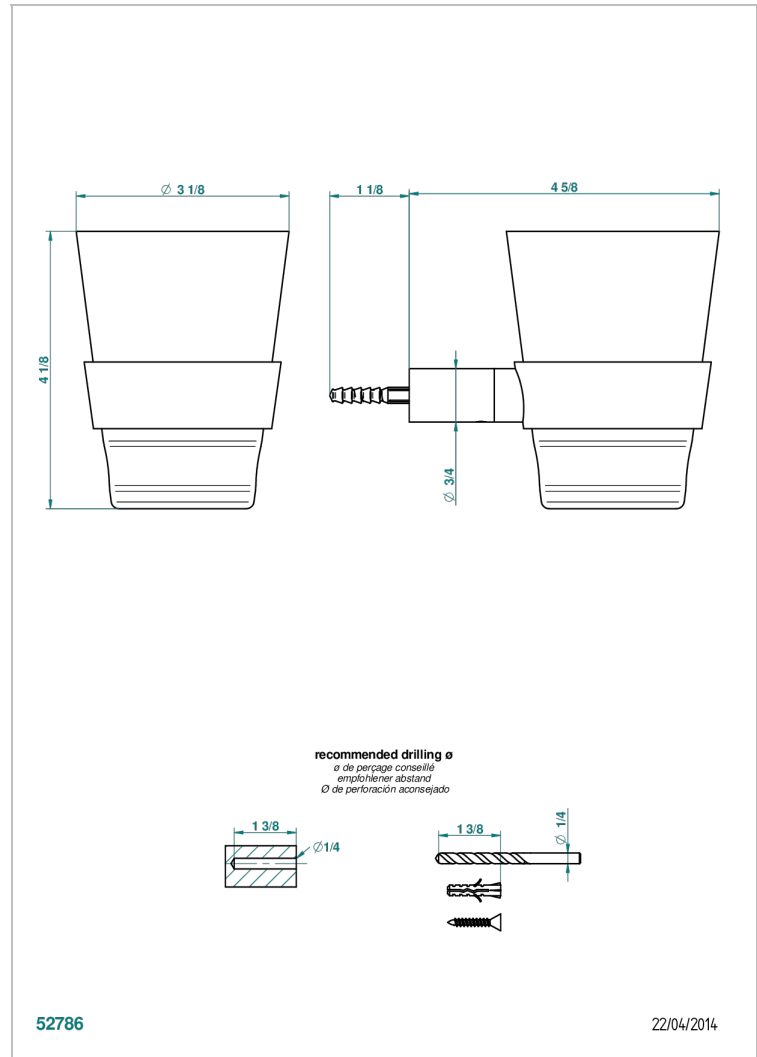

BEYOND CRYSTAL, KRISTALL KLAR

U6F-536C

Wandglashalter mit Glaskristall Baccarat

THG[®]
PARIS

EIGENSCHAFTEN

- Beyond Crystal, Kristall klar
- Wandglashalter mit Glaskristall Baccarat

VERFÜGBARE OBERFLÄCHEN

Altnickel - H28
Blassgold - F30
Blassgold matt unlackiert - F31
Chrom - A02
Chrom / gold - G02
Chrom matt - C02