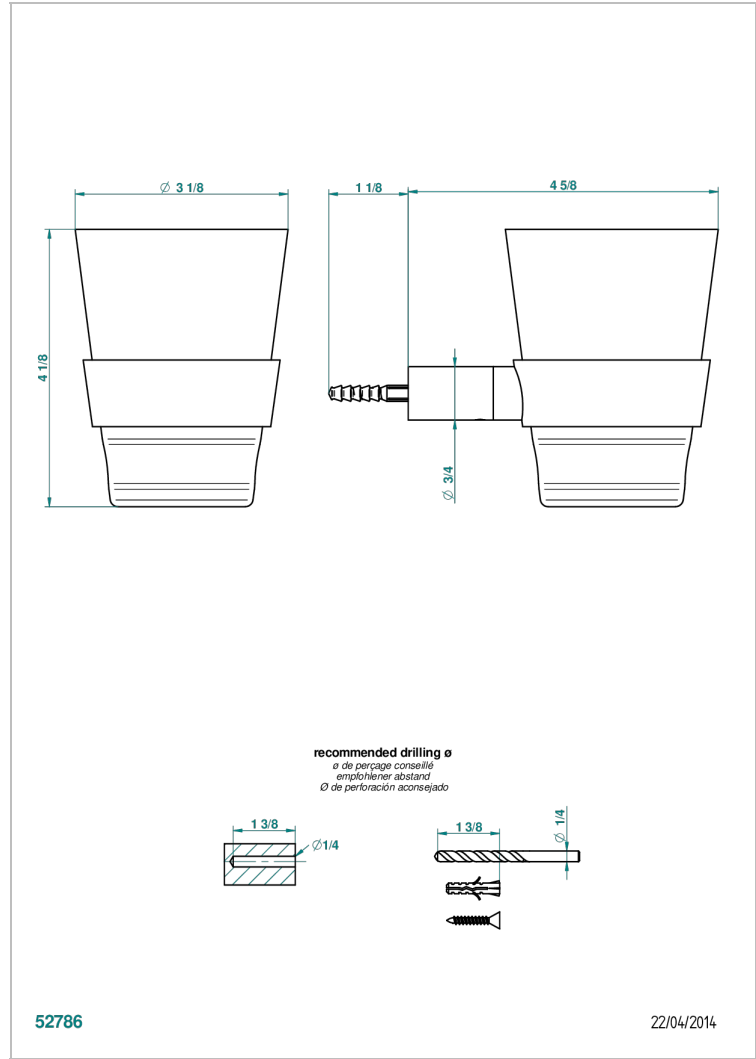

BEYOND CRYSTAL - CLEAR CRYSTAL

U6F-536C

壁挂式杯架，带Baccarat水晶杯

THG[®]
PARIS

特色

- Beyond Crystal - Clear crystal
- 壁挂式杯架，带Baccarat水晶杯

可选饰面

Black ceram - D30
Blush PVD - H62
Graphite PVD - H64
Matt Umber PVD - H67
Matt blush PVD - H60
Matt graphite PVD - H65