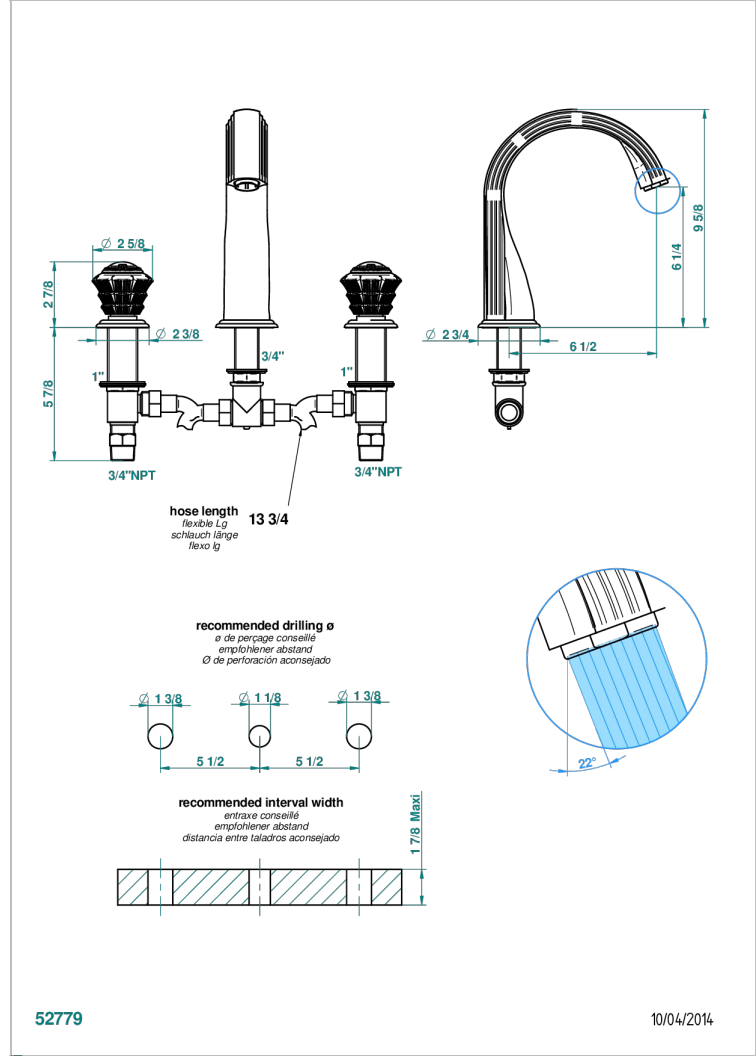

Mélangeur de bain simple sur gorge avec bec super goliath - standard américain -

CARACTÉRISTIQUES

- Laiton sans plomb
- Têtes à disques céramique 3/4" 1/4 tour
- Aérateur-mousseur
- Bec grand modèle
- Raccordements aux standards US

SPECIFICATIONS TECHNIQUES

- Recommandé : 3 bars (max. 5 bars) - Advised : 43,5 psi (max. 72 psi)
- Bec : 35 l/min à 3 bars
- Spout : 9.26 gpm at 43.5 psi

FINITIONS DISPONIBLES

- Bronze clair - D01
- Chromé - A02
- Chromé / doré - G02
- Chromé mat - C02
- Doré brillant - F01
- Doré mat - F07