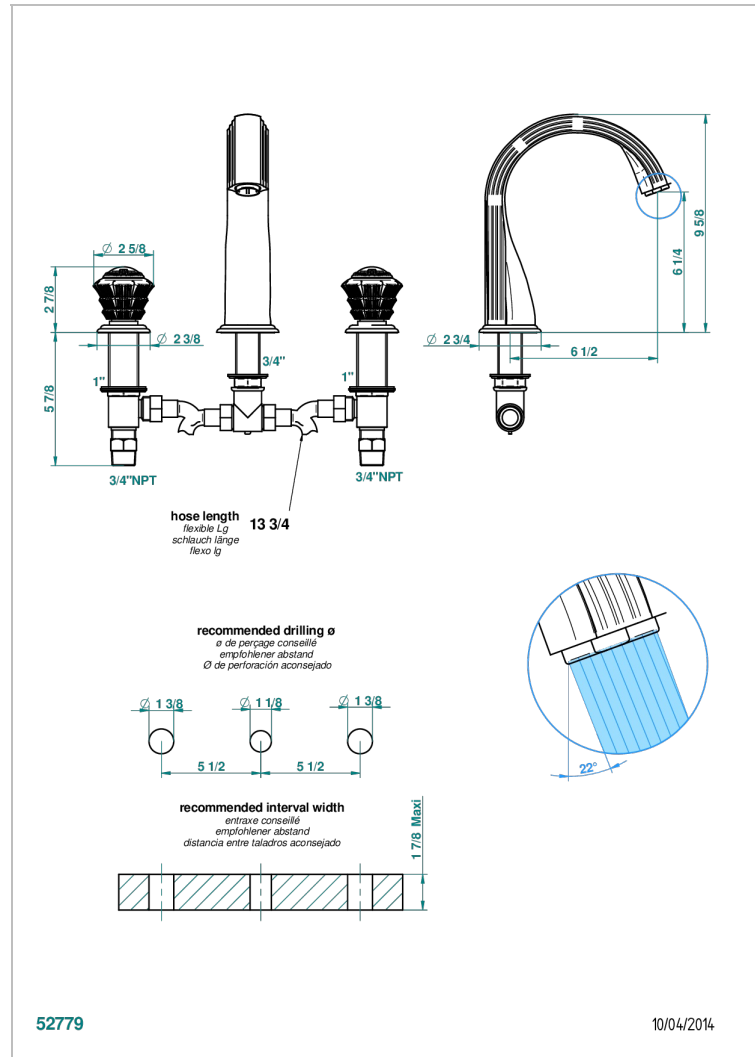

Mélangeur de bain simple sur gorge avec bec super goliath - standard américain -

### CARACTERÍSTICAS

- Dahlia
- Mélangeur de bain simple sur gorge avec bec super goliath - standard américain -

### ESPECIFICACIONES TÉCNICAS

- Recommandé : 3 bars (max. 5 bars) - Advised : 43,5 psi (max. 72 psi)
- Bec : 35 l/min à 3 bars
- Spout : 9.26 gpm at 43.5 psi