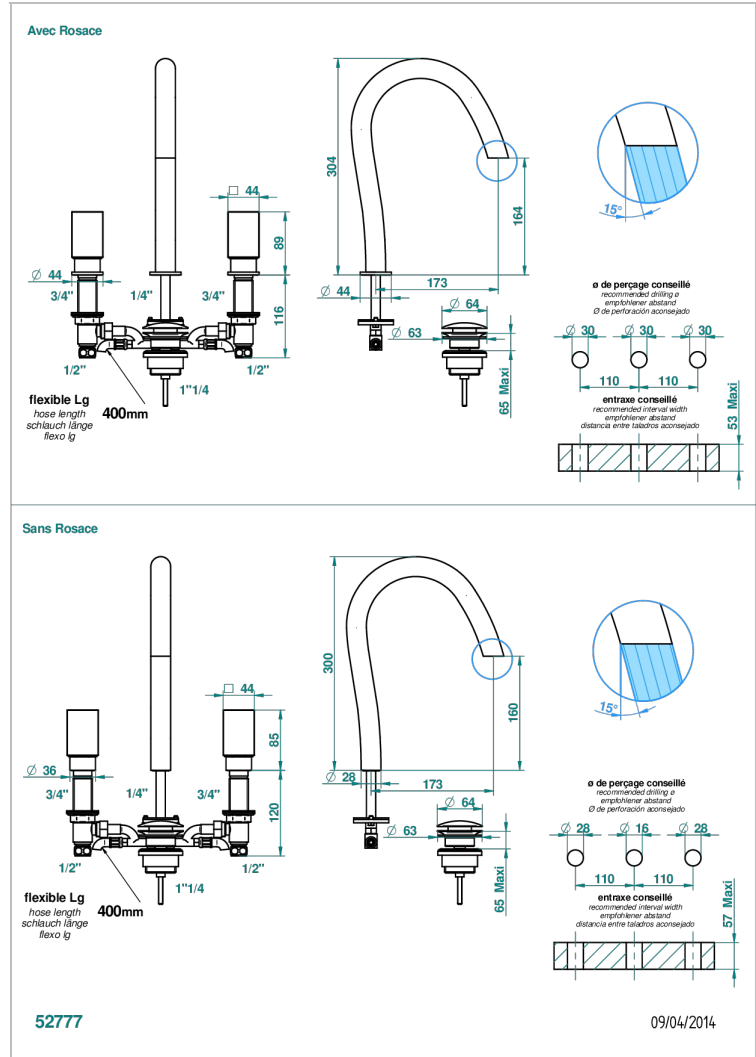

# BEYOND CRYSTAL - CRISTAL BLEU

U6K-151/W

Mélangeur de lavabo 3 trous avec vidage - certifié WRAS

THG<sup>®</sup>  
PARIS

## CARACTÉRISTIQUES

- WRAS : 2109366