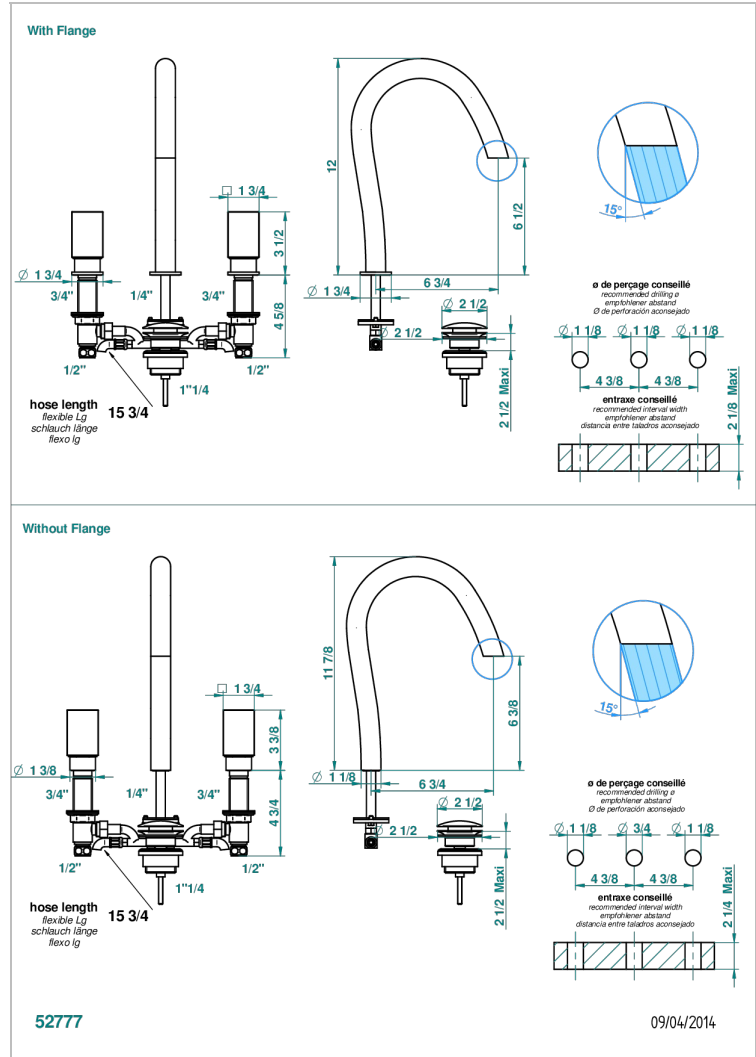

# BEYOND CRYSTAL - CRISTAL BLEU

U6K-151/W

Mélangeur de lavabo 3 trous avec vidage - certifié WRAS

THG  
PARIS

## CARACTÉRISTIQUES

- WRAS : 2109366