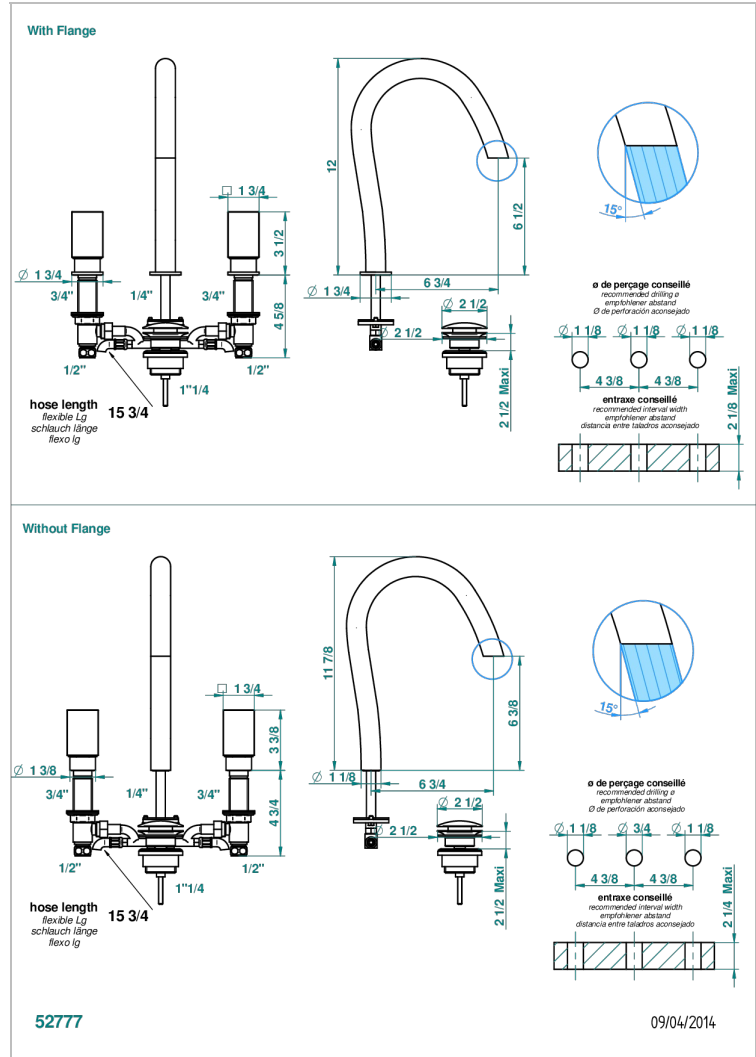

BEYOND CRYSTAL - AZUL CRISTAL

U6K-151

Batería americana de lavabo 1/2" con vaciador

THG
PARIS

CARACTERÍSTICAS

- ACS : 18ACCLY393
- DVGW : DW-6051CN0452
- NF : NF EN 200 - IA - Chrome
- SVGW-SSIGE : 1901-6813

ESPECIFICACIONES TÉCNICAS

- Recommandé : 3 bars (max. 5 bars) - Advised : 43,5 psi (max. 72 psi)
- 8,3 l/min à 3 bars (2.2 gpm at 43.5 psi)

ESTÁNDAR

ACABADOS DISPONIBLES

Cerámica negra mate - D30
Cromo - A02
Cromo / dorado - G02
Cromo mate - C02
Dorado - F01
Dorado mate - F07