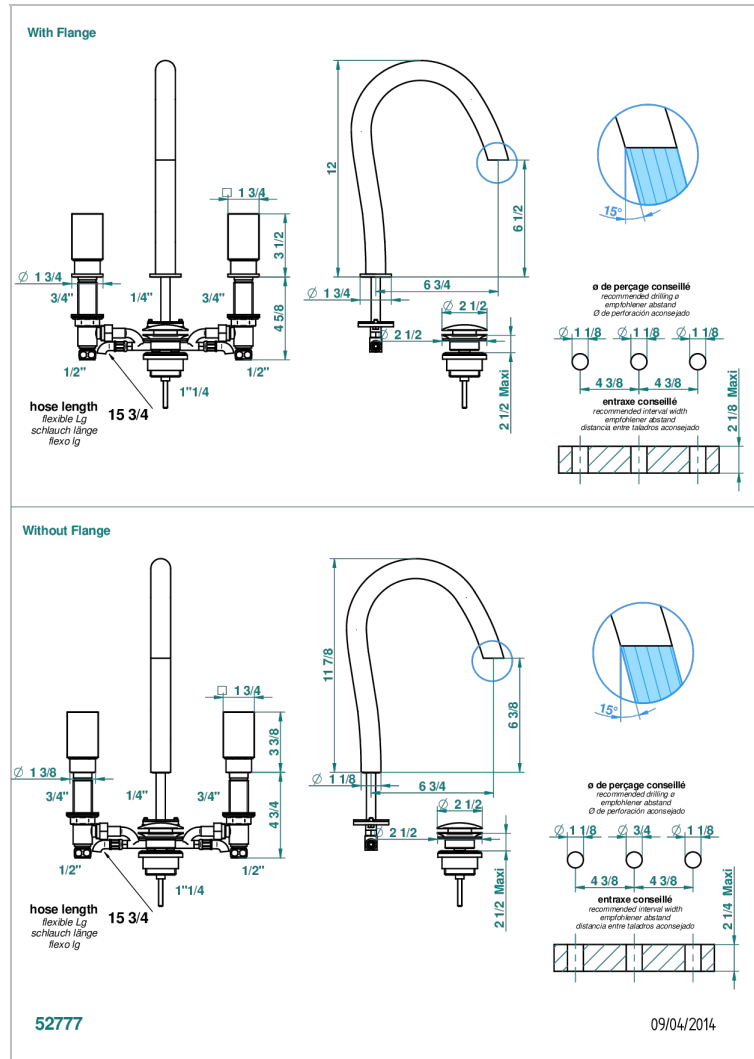

BEYOND CRYSTAL - AZUL CRISTAL

U6K-151

Batería americana de lavabo 1/2" con vaciador

CARACTERÍSTICAS

- ACS : 18ACCLY393
- DVGW : DW-6051CN0452
- NF : NF EN 200 - IA - Chrome
- SVGW-SSIGE : 1901-6813

ESTÁNDAR

ACABADOS DISPONIBLES

Cerámica negra mate - D30
Cromo - A02
Cromo / dorado - G02
Cromo mate - C02
Dorado - F01
Dorado mate - F07

Dorado pálido - F30
Dorado pálido mate (sin barniz) - F31
Níquel viejo - H28
Pvd blush - H62
Pvd blush mate - H60
Pvd color latón - H49