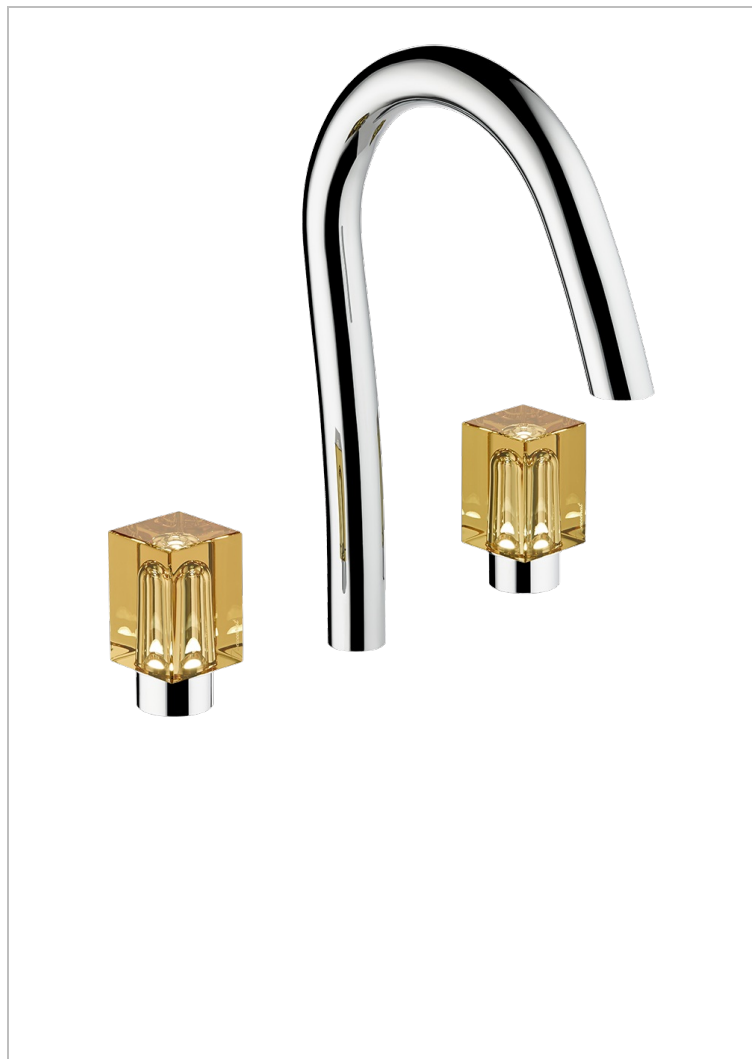

BEYOND CRYSTAL - CRISTAL COULEUR CHAMPAGNE

THG[®]
PARIS

U6J-151/W

Mélangeur de lavabo 3 trous avec vidage - certifié WRAS

CARACTÉRISTIQUES

- WRAS : 2109366

CERTIFICATIONS

SPECIFICATIONS TECHNIQUES

- Recommandé : 3 bars (max. 5 bars) - Advised : 43,5 psi (max. 72 psi)
- 8,3 l/min à 3 bars (2.2 gpm at 43.5 psi)

FINITIONS DISPONIBLES

Chromé - A02
Chromé / doré - G02
Chromé mat - C02
Doré brillant - F01
Doré mat - F07
Noir mat céramique - D30

Or pâle - F30
Or pâle mat - F31
Pvd blush - H62
Pvd blush mat - H60
Pvd couleur bronze brown - F33
Pvd couleur bronze brown - mat - F34

Pvd couleur doré - H52
Pvd couleur doré mat - H53
Pvd couleur laiton - H49
Pvd couleur laiton mat - H50
Pvd couleur nickel - H55
Pvd couleur nickel mat - H56