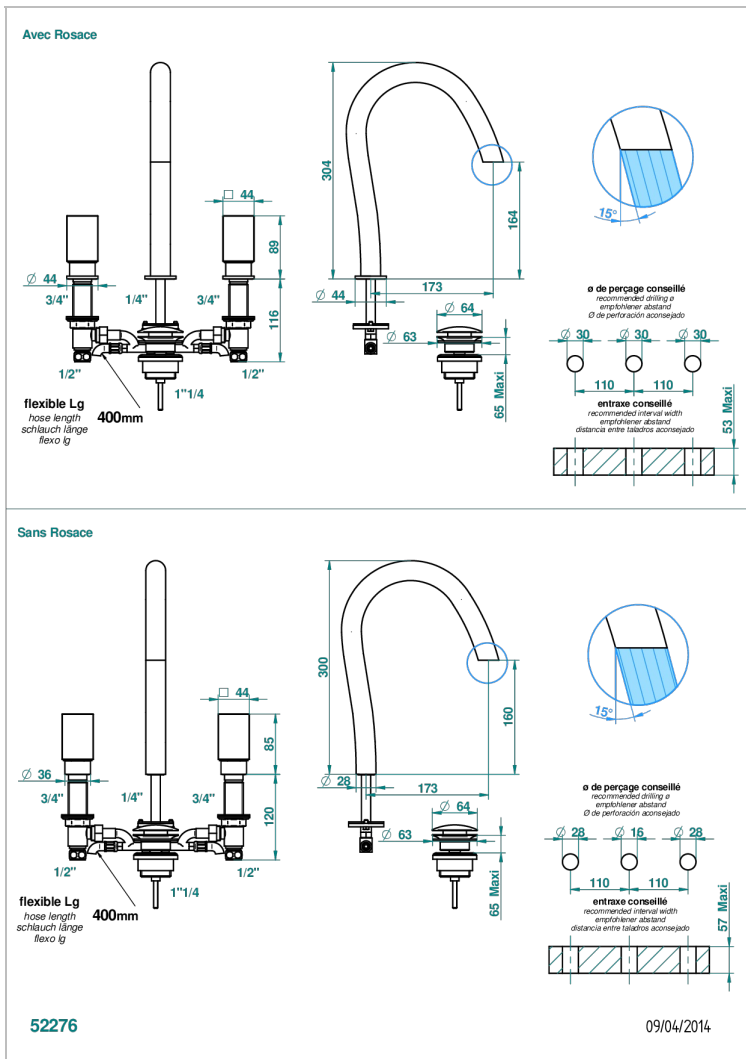

BEYOND CRYSTAL - CRISTAL COULEUR CHAMPAGNE

THG[®]
PARIS

U6J-151/W

Mélangeur de lavabo 3 trous avec vidage - certifié WRAS

CARACTÉRISTIQUES

- WRAS : 2109366

CERTIFICATIONS

SPECIFICATIONS TECHNIQUES

- Recommandé : 3 bars (max. 5 bars) - Advised : 43,5 psi (max. 72 psi)
- 8,3 l/min à 3 bars (2.2 gpm at 43.5 psi)

FINITIONS DISPONIBLES

Chromé - A02
Chromé / doré - G02
Chromé mat - C02
Doré brillant - F01
Doré mat - F07
Noir mat céramique - D30