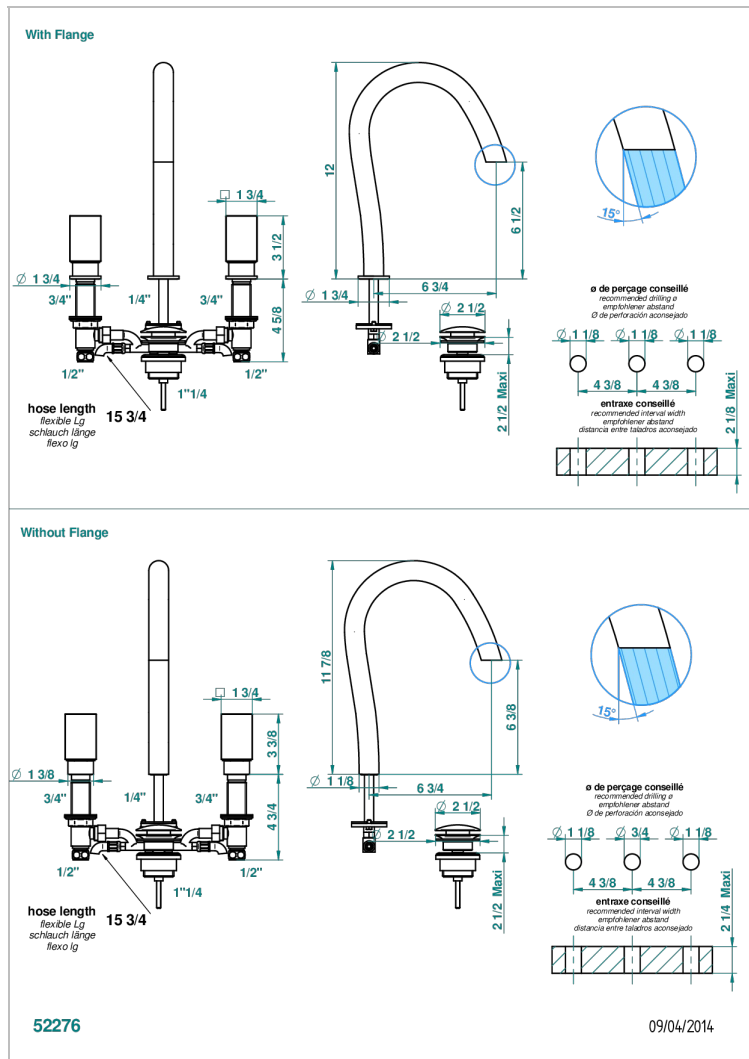

BEYOND CRYSTAL - CRISTAL COULEUR CHAMPAGNE

U6J-151/W

Mélangeur de lavabo 3 trous avec vidage - certifié WRAS

CARACTÉRISTIQUES

- WRAS : 2109366

CERTIFICATIONS

SPÉCIFICATIONS TECHNIQUES

- Recommandé : 3 bars (max. 5 bars) - Advised : 43,5 psi (max. 72 psi)
- 8,3 l/min à 3 bars (2.2 gpm at 43.5 psi)