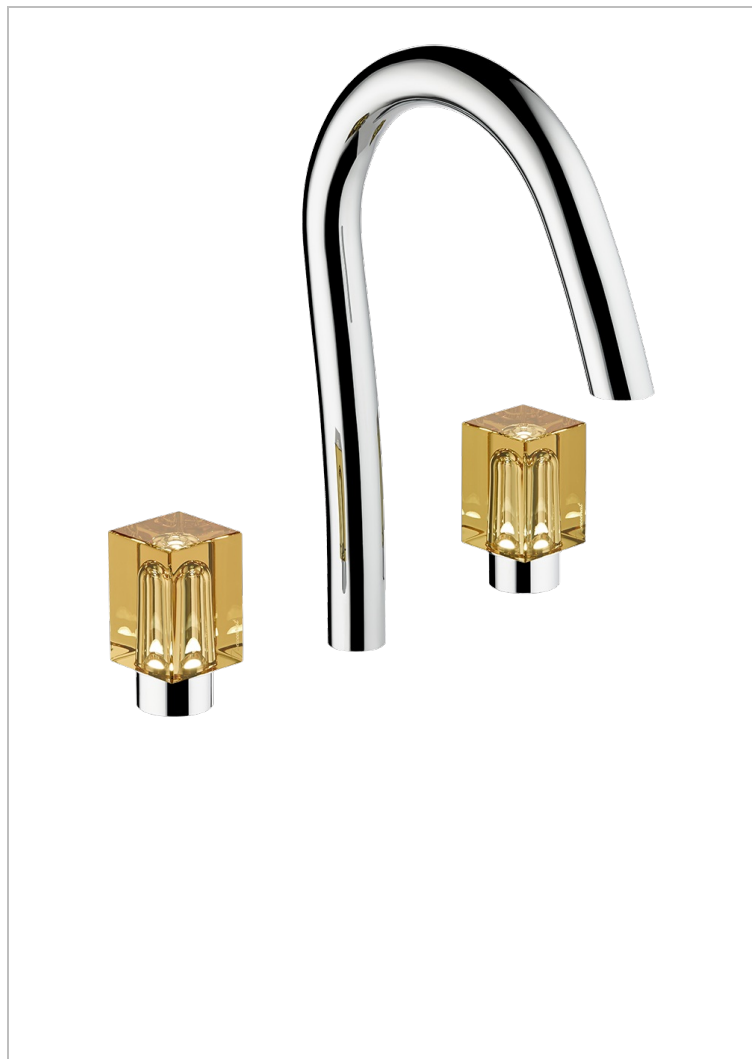

BEYOND CRYSTAL - CRISTAL COULEUR CHAMPAGNE

U6J-151/W

Mélangeur de lavabo 3 trous avec vidage - certifié WRAS

CARACTÉRISTIQUES

- WRAS : 2109366

CERTIFICATIONS

SPÉCIFICATIONS TECHNIQUES

- Recommandé : 3 bars (max. 5 bars) - Advised : 43,5 psi (max. 72 psi)
- 8,3 l/min à 3 bars (2.2 gpm at 43.5 psi)

FINITIONS DISPONIBLES

Chromé - A02
Chromé / doré - G02
Chromé mat - C02
Doré brillant - F01
Doré mat - F07
Noir mat céramique - D30

Or pâle - F30
Or pâle mat - F31
Pvd blush - H62
Pvd blush mat - H60
Pvd couleur bronze brown - F33
Pvd couleur bronze brown - mat - F34

Pvd couleur doré - H52
Pvd couleur doré mat - H53
Pvd couleur laiton - H49
Pvd couleur laiton mat - H50
Pvd couleur nickel - H55
Pvd couleur nickel mat - H56

Pvd graphite - H64
Pvd graphite mat - H65
Pvd umber - H66
Pvd umber mat - H67
Vieux nickel - H28