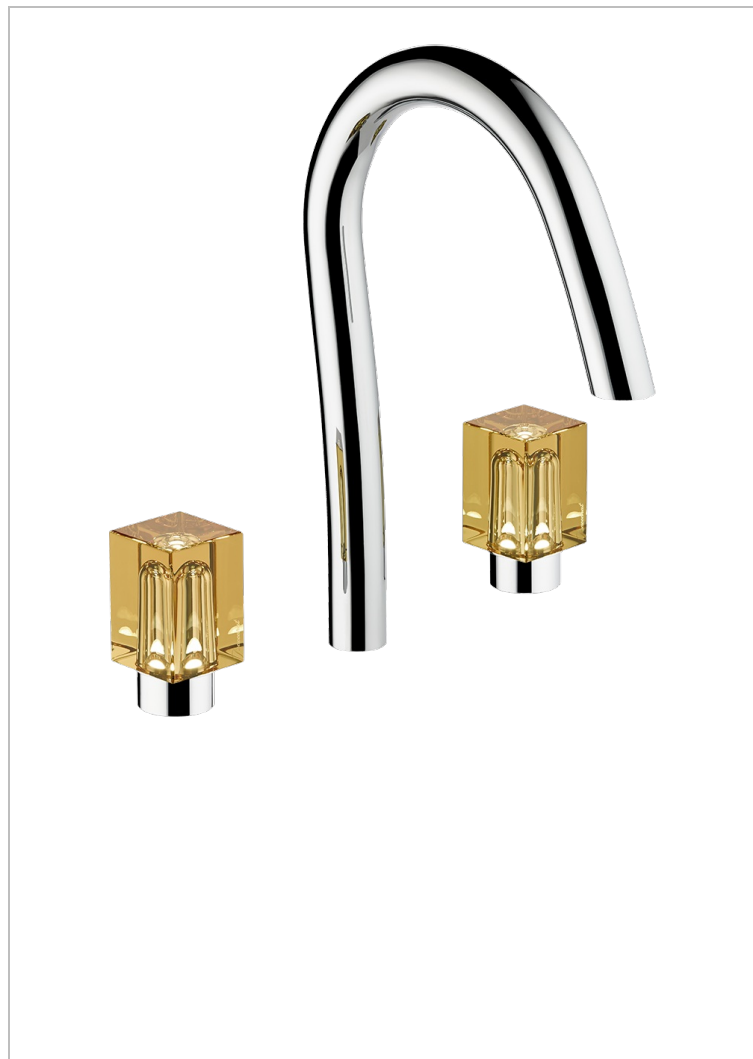

BEYOND CRYSTAL - CRISTAL DE COLOR CHAMPAN

THG[®]
PARIS

U6J-151

Batería americana de lavabo 1/2" con vaciador

CARACTERÍSTICAS

- ACS : 18ACCLY393
- DVGW : DW-6051CN0452
- NF : NF EN 200 - IA - Chrome
- SVGW-SSIGE : 1901-6813

ESTÁNDAR

ESPECIFICACIONES TÉCNICAS

- Recommandé : 3 bars (max. 5 bars) - Advised : 43,5 psi (max. 72 psi)
- 8,3 l/min à 3 bars (2.2 gpm at 43.5 psi)

ACABADOS DISPONIBLES

Cerámica negra mate - D30
Cromo - A02
Cromo / dorado - G02
Cromo mate - C02
Dorado - F01
Dorado mate - F07

Dorado pálido - F30
Dorado pálido mate (sin barniz) - F31
Níquel viejo - H28
Pvd blush - H62
Pvd blush mate - H60
Pvd color latón - H49

Pvd color latón mate - H50
Pvd color níquel - H55
Pvd color níquel mate - H56
Pvd color oro - H52
Pvd color oro mate - H53
Pvd grafito - H64