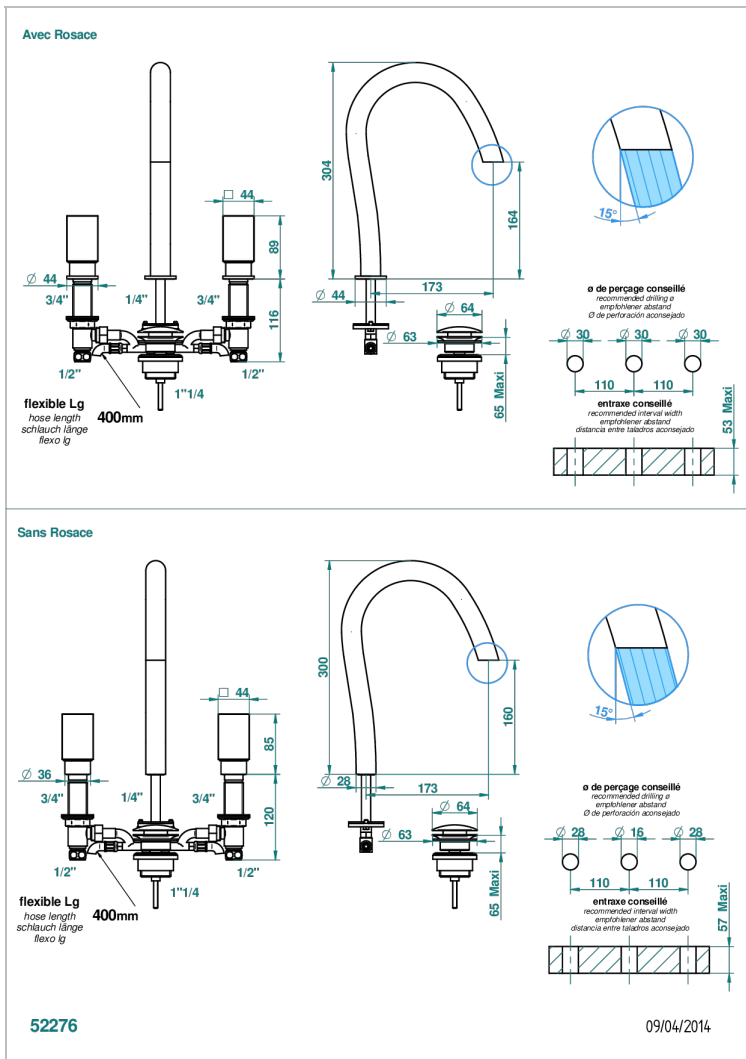

BEYOND CRYSTAL - CRISTAL DE COLOR CHAMPAN

THG[®]
PARIS

U6J-151

Batería americana de lavabo 1/2" con vaciador

CARACTERÍSTICAS

- ACS : 18ACCLY393
- DVGW : DW-6051CN0452
- NF : NF EN 200 - IA - Chrome
- SVGW-SSIGE : 1901-6813

ESTÁNDAR

ESPECIFICACIONES TÉCNICAS

- Recommandé : 3 bars (max. 5 bars) - Advised : 43,5 psi (max. 72 psi)
- 8,3 l/min à 3 bars (2.2 gpm at 43.5 psi)

ACABADOS DISPONIBLES

Cerámica negra mate - D30
Cromo - A02
Cromo / dorado - G02
Cromo mate - C02
Dorado - F01
Dorado mate - F07