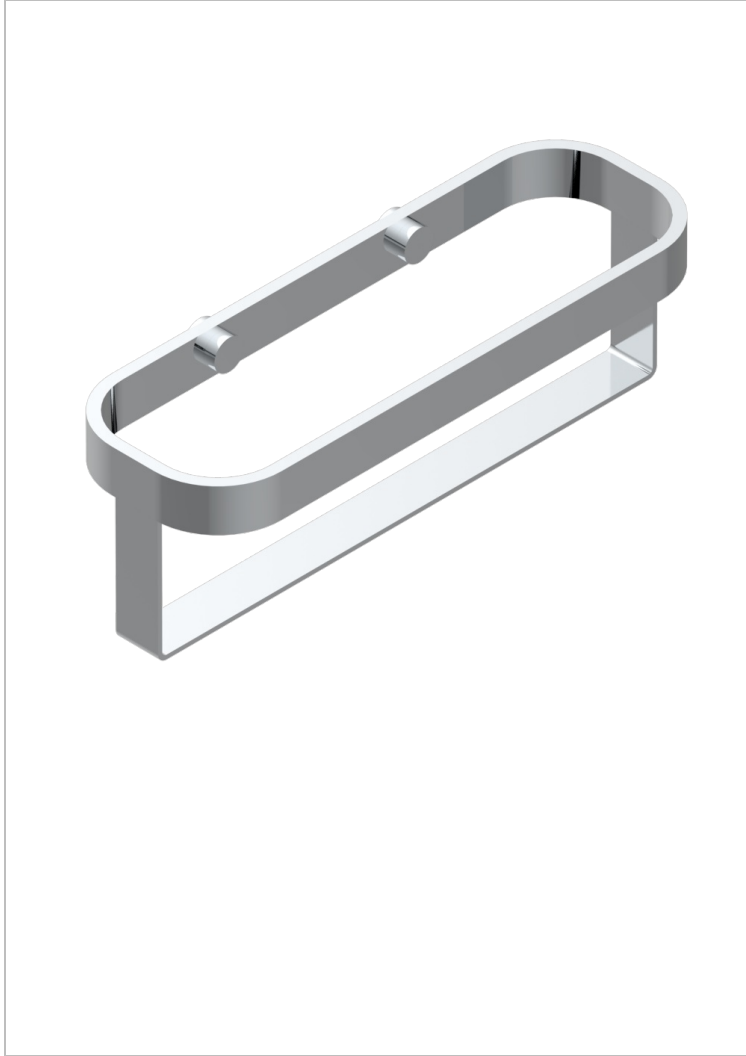

BEYOND CRYSTAL - CRISTAL BLEU

U6K-611

Porte-flacons mural, grand modèle

THG[®]
PARIS

CARACTÉRISTIQUES

- Beyond Crystal - Cristal bleu
- Porte-flacons mural, grand modèle

FINITIONS DISPONIBLES

Chromé - A02
Chromé / doré - G02
Chromé mat - C02
Doré brillant - F01
Doré mat - F07
Noir mat céramique - D30

Or pâle - F30
Or pâle mat - F31
Pvd blush - H62
Pvd blush mat - H60
Pvd couleur bronze brown - F33
Pvd couleur bronze brown - mat - F34

Pvd couleur doré - H52
Pvd couleur doré mat - H53
Pvd couleur laiton - H49
Pvd couleur laiton mat - H50
Pvd couleur nickel - H55
Pvd couleur nickel mat - H56