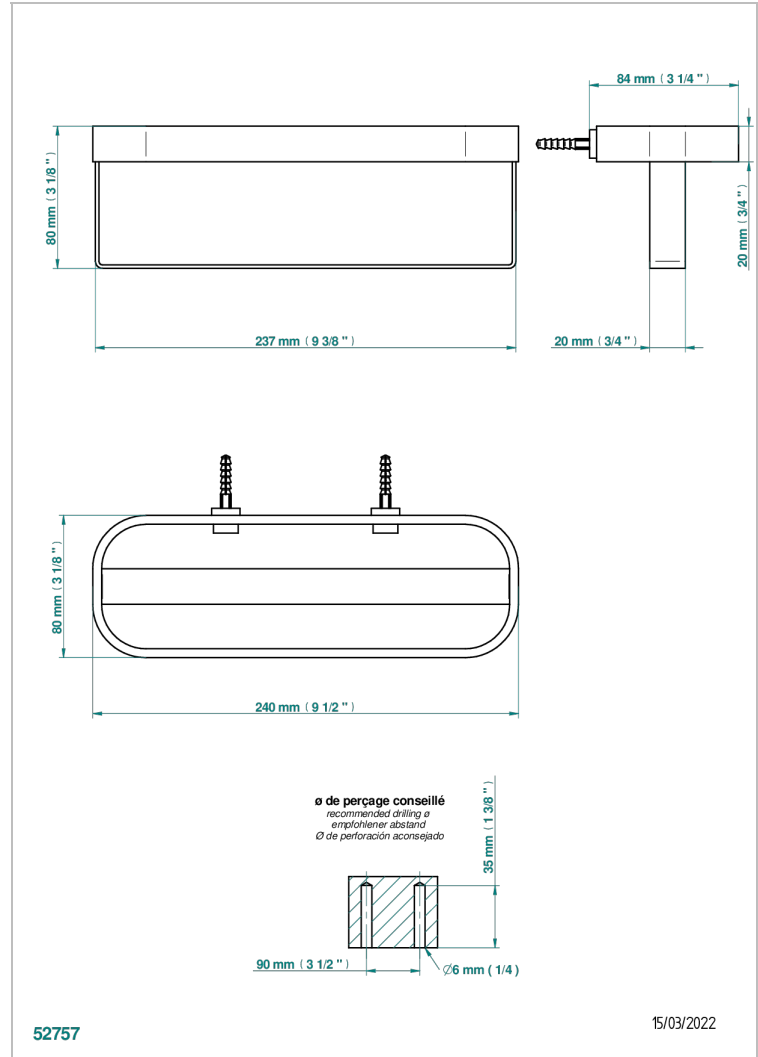

BEYOND CRYSTAL - CRISTAL BLEU

U6K-611

Porte-flacons mural, grand modèle

THG[®]
PARIS

CARACTÉRISTIQUES

- Beyond Crystal - Cristal bleu
- Porte-flacons mural, grand modèle

FINITIONS DISPONIBLES

Chromé - A02
Chromé / doré - G02
Chromé mat - C02
Doré brillant - F01
Doré mat - F07
Noir mat céramique - D30