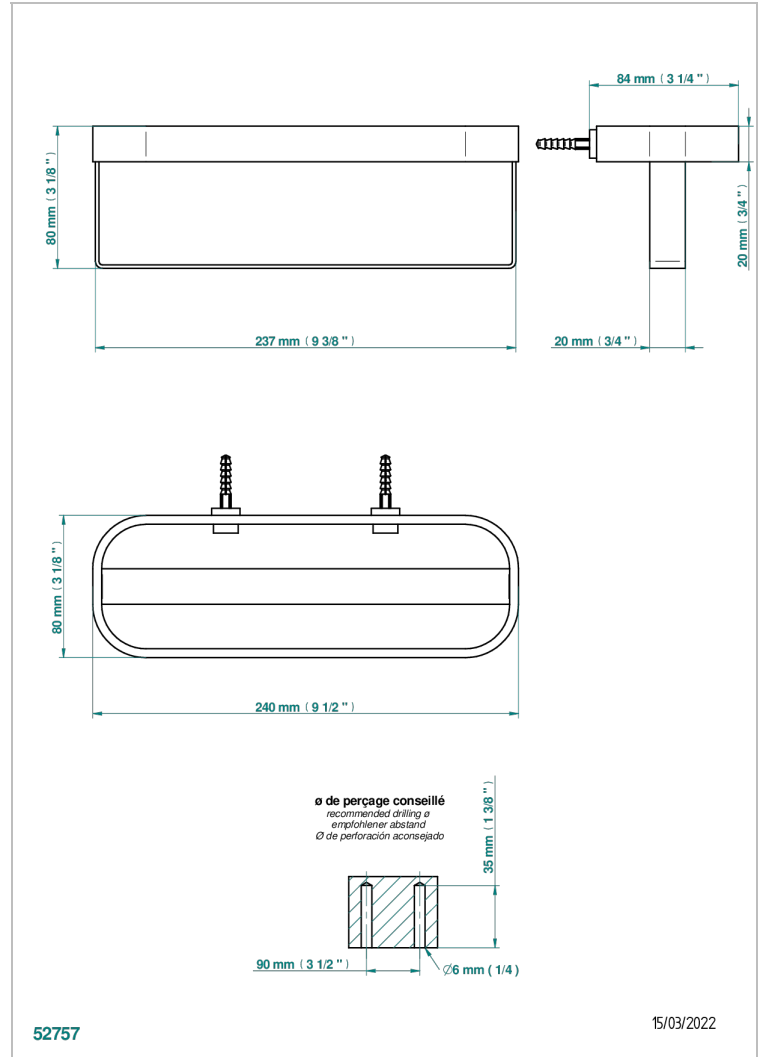

# BEYOND CRYSTAL - CRISTAL BLEU

U6K-611

Porte-flacons mural, grand modèle

THG<sup>®</sup>  
PARIS