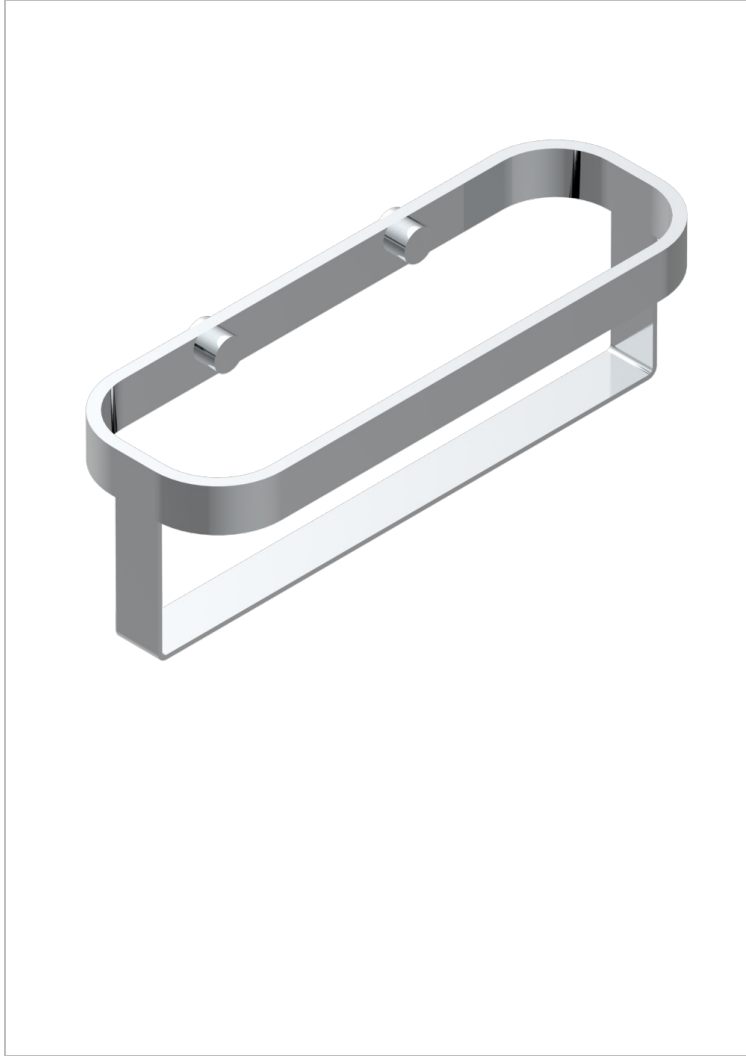

# BEYOND CRYSTAL - CRISTAL BLEU

U6K-611

Porte-flacons mural, grand modèle

THG<sup>®</sup>  
PARIS

## CARACTÉRISTIQUES

- Beyond Crystal - Cristal bleu
- Porte-flacons mural, grand modèle

## FINITIONS DISPONIBLES

Chromé - A02  
Chromé / doré - G02  
Chromé mat - C02  
Doré brillant - F01  
Doré mat - F07  
Noir mat céramique - D30

Or pâle - F30  
Or pâle mat - F31  
Pvd blush - H62  
Pvd blush mat - H60  
Pvd couleur bronze brown - F33  
Pvd couleur bronze brown - mat - F34