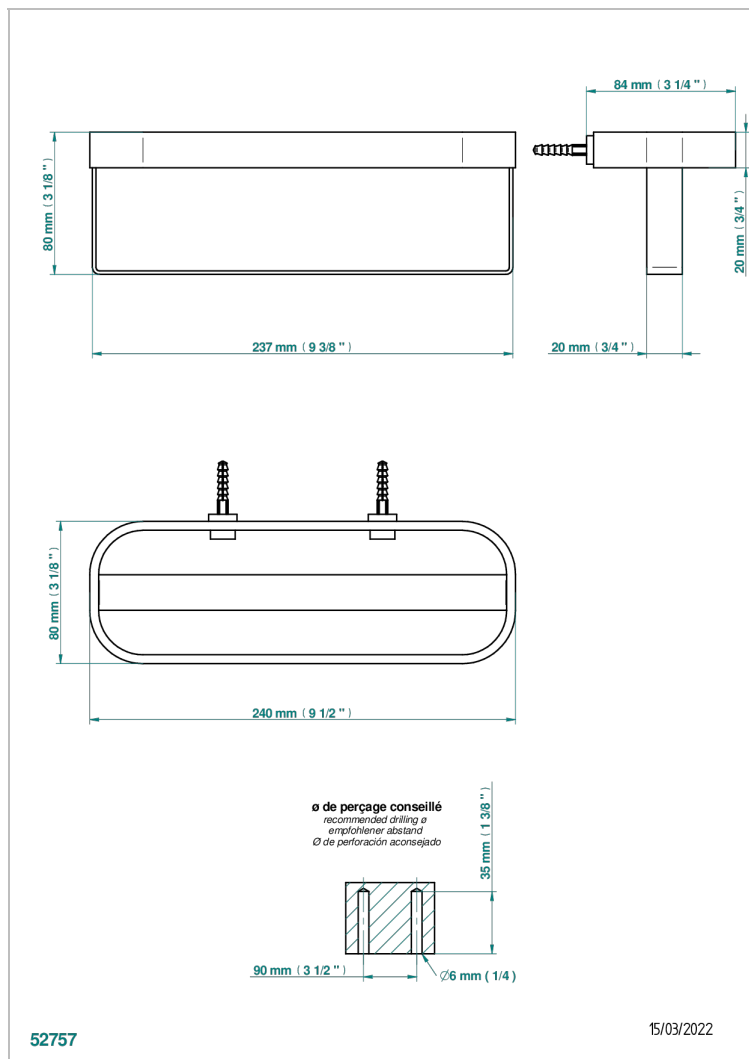

BEYOND CRYSTAL - CRISTAL BLEU

U6K-611

Porte-flacons mural, grand modèle

THG[®]
PARIS

CARACTÉRISTIQUES

- Beyond Crystal - Cristal bleu
- Porte-flacons mural, grand modèle

FINITIONS DISPONIBLES

Chromé - A02
Chromé / doré - G02
Chromé mat - C02
Doré brillant - F01
Doré mat - F07
Noir mat céramique - D30