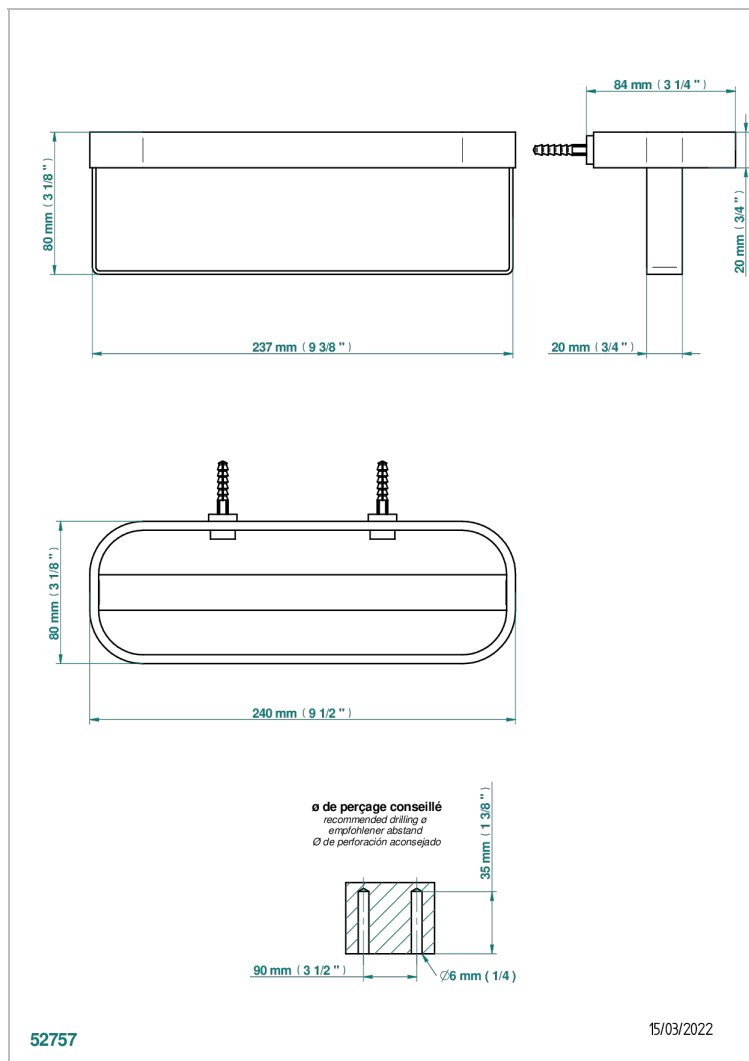

BEYOND CRYSTAL, BLAUEN KRISTALL

U6K-611

Duschablage, großes Modell

EIGENSCHAFTEN

- Beyond Crystal, blauen Kristall
- Duschablage, großes Modell

VERFÜGBARE OBERFLÄCHEN

Altnickel - H28
Blassgold - F30
Blassgold matt unlackiert - F31
Chrom - A02
Chrom / gold - G02
Chrom matt - C02