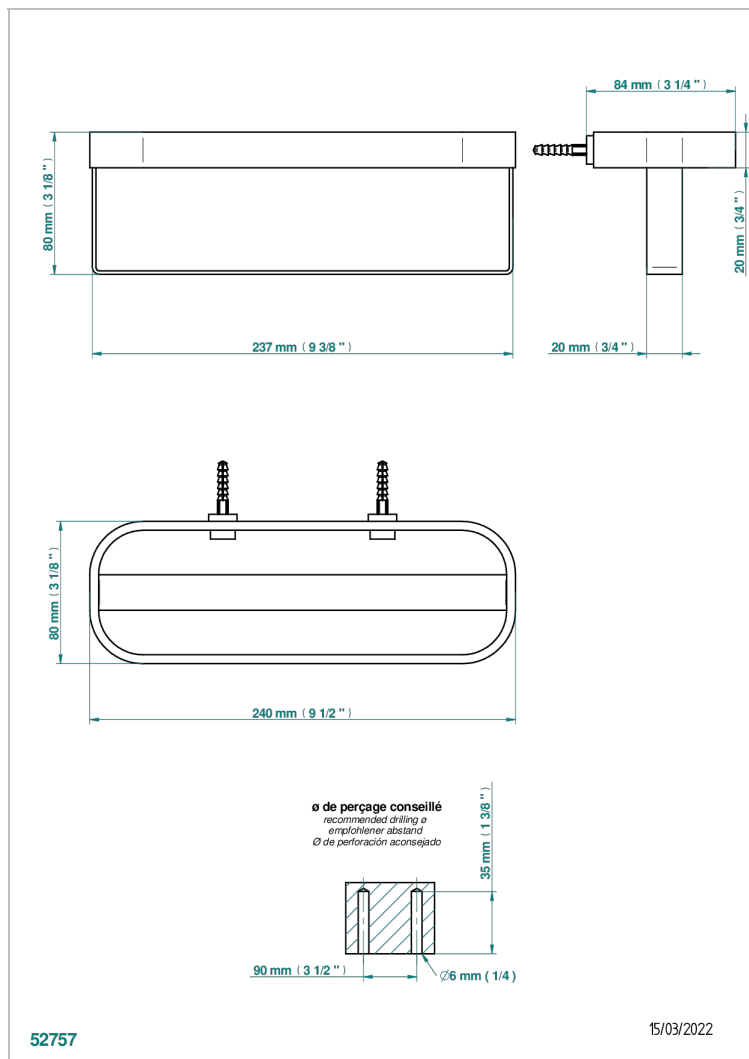

BEYOND CRYSTAL С СИНИМ ХРУСТАЛЕМ

U6K-611

Настенная подставка большого размера для шампуней и гелей для душа

THG[®]
PARIS

ХАРАКТЕРИСТИКИ

- Beyond crystal с синим хрусталём
- Настенная подставка большого размера для шампуней и гелей для душа